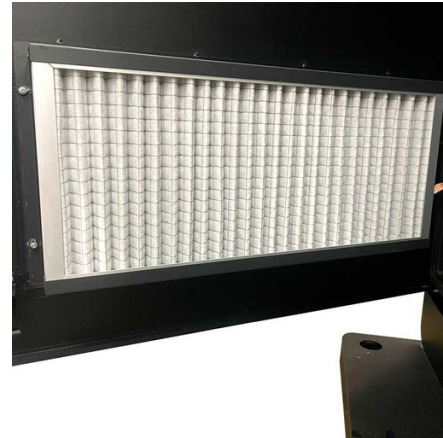

Tótem Publicitario Exterior pantalla LCD Full HD 55" - Táctil / No táctil - Android

Tótem para publicidad de 55 pulgadas. Capta la atención de los clientes con nuestro Display publicitario disponible en versión táctil y no táctil para exterior. Cuenta con una estructura metálica y un cristal antivandálico de 5 mm, especialmente resistente para exteriores. La pantalla cuenta con una luminosidad de 2000 nits que garantiza una gran visibilidad e impacto visual. Su configuración es muy sencilla ya que cuenta con un sistema operativo Android 9. El contenido puede proyectarse por medio de USB o vía online a través de un software. Bloqueo de seguridad multipunto. Navegador Chrome integrado para mostrar páginas web, vídeos y todo lo que desees. Esta solución versátil de digital signage atraerá a los clientes, captando su atención y aumentando las ventas. Producto sujeto a condiciones de envío especiales en península y Baleares: +100€ +IVA gastos de envío- No admite descuentos adicionales ni cupones

Datos del producto

Uso Táctil (usar), No táctil (usar)

Variantes de producto

Referencia

Atributos

DW55-KOUT

Uso: No táctil (usar)

DW55-KOUT-T