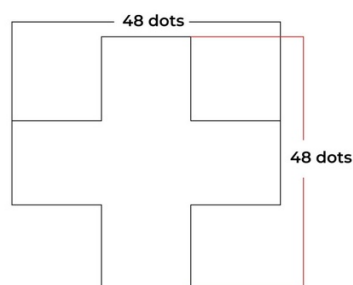

Pixel of Dp16 single color led screen.

P16 programmable green single-color LED pharmacy cross - Outdoor

Ref. DP16

Cruz de farmacia LED de exterior monocolor verde con carcasa metálica verde doble cara. Fácilmente programable a través de WiFi. Incluye un módulo estándar para mostrar fecha y hora y módulo de temperatura y humedad. Admite diversas escenas y efectos que permiten una configuración personalizada. Se instala en fachadas de farmacias y parafarmacias. Es simple de configurar, perfecta para destacar y promocionar tu negocio.

Datos del producto

Tonalidad	Verde
Tipo de LED	DIP
Tensión Nominal (V)	230
Frecuencia (Hz)	50 - 60
Driver	Interno
Sensor	Temperatura, humedad
Dimensiones (mm) LxIxh	815x1140 mm
Peso (g)	17kg
Material	Metal
Uso Exterior	Si
IP	IP65
Rango temperatura	-20°C ~ +40°C
Frecuencia de uso	Intensivo
Vida útil (h)	30000
Certificados	CE, ROHS
Garantía	Según garantía legal: 3 años
Montaje	Superficie
Conectividad	Wifi
Formato de imagen	TIF
Uso Recomendado	Farmacias
Pitch	P16
Renting	Si