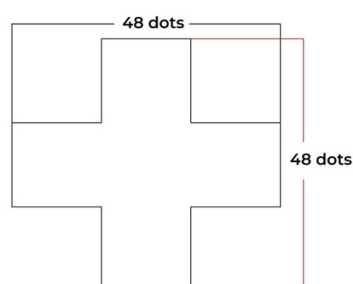

Pixel of Dp16 single color led screen.

## Cruz de farmacia LED monocolor verde programable P16 - Exterior

Ref. DP16

Cruz de farmacia LED de exterior monocolor verde con carcasa metálica verde doble cara. Fácilmente programable a través de WiFi. Incluye un módulo estándar para mostrar fecha y hora y módulo de temperatura y humedad. Admite diversas escenas y efectos que permiten una configuración personalizada. Se instala en fachadas de farmacias y parafarmacias. Es simple de configurar, perfecta para destacar y promocionar tu negocio.

### Datos del producto

Certificados	CE, ROHS
Conectividad	Wifi
Dimensiones (mm) LxIxh	815x1140 mm
Driver	Interno
Formato de imagen	TIF
Frecuencia (Hz)	50 - 60
Frecuencia de uso	Intensivo
Garantía	Según garantía legal: 3 años
IP	IP65
Material	Metal
Montaje	Superficie
Peso (g)	17kg
Pitch	P16
Rango temperatura	-20°C ~ +40°C
Renting	Si
Sensor	Temperatura, humedad
Tensión Nominal (V)	230
Tipo de LED	DIP
Tonalidad	Verde
Uso Exterior	Si
Uso Recomendado	Farmacias
Vida útil (h)	30000