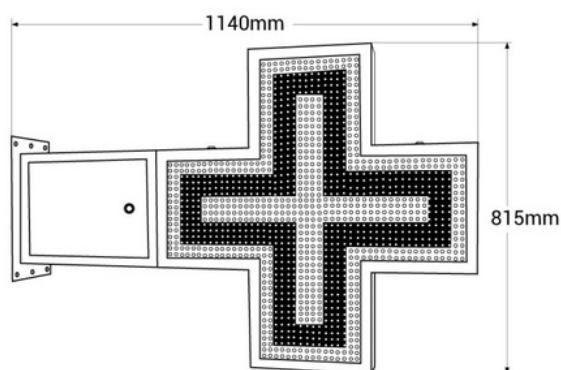

Pixel of Dp16 single color led screen.

P16 programmable green single-color LED pharmacy cross - Outdoor

Ref. DP16

Cruz de farmacia LED de exterior monocolor verde con carcasa metálica verde doble cara. Fácilmente programable a través de WiFi. Incluye un módulo estándar para mostrar fecha y hora y módulo de temperatura y humedad. Admite diversas escenas y efectos que permiten una configuración personalizada. Se instala en fachadas de farmacias y parafarmacias. Es simple de configurar, perfecta para destacar y promocionar tu negocio.

Datos del producto

Tonalidad	Verde
Tipo de LED	DIP
Tensión Nominal (V)	230
Frecuencia (Hz)	50 - 60
Driver	Interno
Sensor	Temperatura, humedad
Dimensiones (mm) LxIxh	815x1140 mm
Peso (g)	17kg
Material	Metal
Uso Exterior	Si
IP	IP65
Rango temperatura	-20°C ~ +40°C
Frecuencia de uso	Intensivo
Vida útil (h)	30000
Certificados	CE, ROHS
Garantía	Según garantía legal: 3 años
Montaje	Superficie
Conectividad	Wifi
Formato de imagen	TIF
Uso Recomendado	Farmacias
Pitch	P16
Renting	Si

Variantes de producto

Referencia

Atributos

DP16