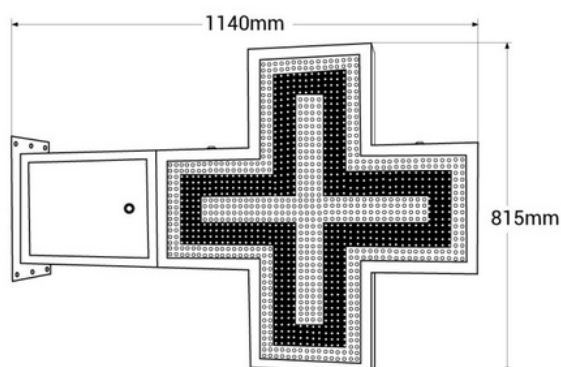

Pixel of Dp16 single color led screen.

## Cruz de farmacia LED monocolor verde programable P16 - Exterior

Ref. DP16

Cruz de farmacia LED de exterior monocolor verde con carcasa metálica verde doble cara. Fácilmente programable a través de WiFi. Incluye un módulo estándar para mostrar fecha y hora y módulo de temperatura y humedad. Admite diversas escenas y efectos que permiten una configuración personalizada. Se instala en fachadas de farmacias y parafarmacias. Es simple de configurar, perfecta para destacar y promocionar tu negocio.

### Datos del producto

Certificados	CE, ROHS
Conectividad	Wifi
Dimensiones (mm) LxIxh	815x1140 mm
Driver	Interno
Formato de imagen	TIF
Frecuencia (Hz)	50 - 60
Frecuencia de uso	Intensivo
Garantía	Según garantía legal: 3 años
IP	IP65
Material	Metal
Montaje	Superficie
Peso (g)	17kg
Pitch	P16
Rango temperatura	-20°C ~ +40°C
Renting	Si
Sensor	Temperatura, humedad
Tensión Nominal (V)	230
Tipo de LED	DIP
Tonalidad	Verde
Uso Exterior	Si
Uso Recomendado	Farmacias
Vida útil (h)	30000