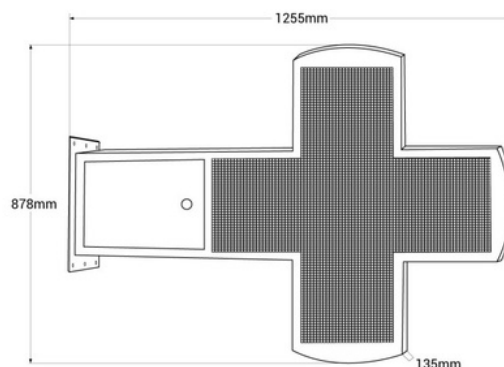

P8 Programmable Multicolor LED XL RGB Pharmacy Cross - Outdoor

Ref. DP8

Cruz de farmacia LED de exterior RGB de grandes dimensiones, con carcasa metálica verde. Fácilmente programable a través de WiFi. Incluye un módulo estándar para mostrar fecha y hora y módulo de temperatura y humedad. Admite diversas escenas y efectos que permiten una configuración personalizada. Al tratarse de un modelo RGB con colores y diseños variables, es posible programar la cruz en función del tipo de establecimiento: Farmacias, parafarmacias, clínicas médicas, clínicas dentales, veterinarios, ópticas, etc. Es simple de configurar, perfecta para destacar y promocionar tu negocio.

Datos del producto

Tonalidad	RGB
Tensión Nominal (V)	230V AC
Material	Metal
Uso Exterior	Si
IP	IP65
Vida útil (h)	30000
Certificados	CE, ROHS
Garantía	Según garantía legal: 3 años
Montaje	Superficie
Conectividad	Wifi
Formato de imagen	GIF, JPG, PNG, TIF
Video	MP4
Uso Recomendado	Farmacias
Pitch	P8
Renting	Si