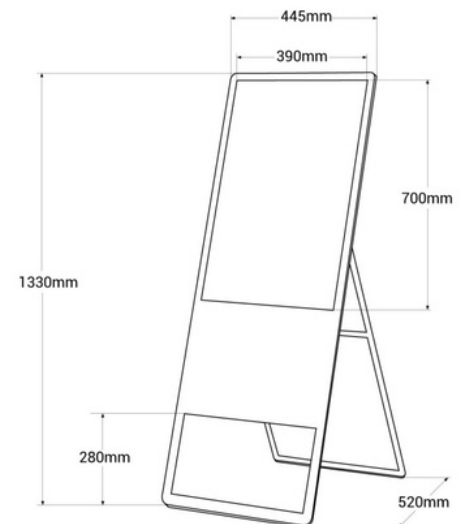

32" Full HD 32" Foldable LCD Digital Billboard - IP20

Ref. DSP32

Pantalla publicitaria LCD Full HD de 32", con marco negro y soporte metálico plegable en forma de tijera. Ligero, fácil de desplazar y programable por USB y WiFi. Basado en sistema Android, fácilmente configurable y escalable con las aplicaciones disponibles. Reproduce archivos de imagen y video con audio. Este producto está sujeto a condiciones de envío especiales en península y Baleares: +100€ gastos de envío. Precio neto final, no admite descuentos adicionales ni cupones

Datos del producto

Color de carcasa (usar)	Negro (usar)
Tipo de display	No
Tipo de display	LCD
Vida útil (h)	30000
IP	IP20
Tensión Nominal (V)	110 - 240 V AC
Sistema Operativo	Android 7.1
Táctil	No
Resolución de Pantalla	1366 x 768
CPU	Dual Core A53
GPU	ARM Mali400 Quad Core 533MHz
Luminosidad	350 cd/m ²
Almacenamiento	8Gb
Altavoces	2 x 4W RMS
Renting	Si
Formatos de Imágen	16:9
Tiempo de Respuesta	6,5 ms
Pulgadas	32"
Certificados	CE
Certificados	ROHS
Conectividad	Bluetooth
Conectividad	Wifi