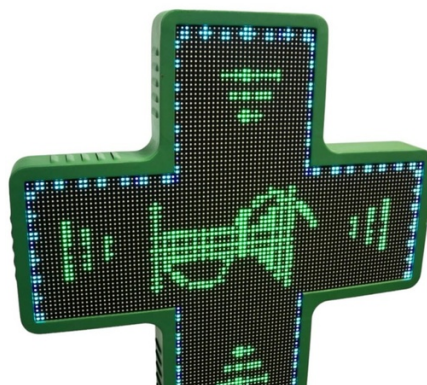

P6 Programmable Multicolor RGB LED Pharmacy Cross - Outdoor

Ref. DP6

Cruz de farmacia LED de exterior RGB con carcasa metálica verde. Fácilmente programable a través de WiFi. Incluye un módulo estándar para mostrar fecha y hora y módulo de temperatura y humedad. Admite diversas escenas y efectos que permiten una configuración personalizada. Al tratarse de un modelo RGB con colores y diseños variables, es posible programar la cruz en función del tipo de establecimiento: Farmacias, parafarmacias, clínicas médicas, clínicas dentales, veterinarios, ópticas, etc. Es simple de configurar, perfecta para destacar y promocionar tu negocio.

Datos del producto

Tonalidad	RGB
Tensión Nominal (V)	230V AC
Driver	Interno
Material	Metal
Uso Exterior	Si
IP	IP65
Vida útil (h)	30000
Certificados	CE, ROHS
Garantía	Según garantía legal: 3 años
Montaje	Superficie
Conectividad	Wifi
Formato de imagen	GIF, JPG, PNG, TIF
Imágenes	GIF, JPG
Video	FLV, MP4
Uso Recomendado	Farmacias
Pitch	P6
Renting	Si

Variantes de producto

Referencia

Atributos

DP6