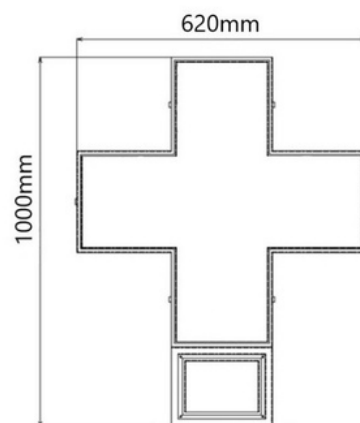

P6 Programmable Multicolor RGB LED Pharmacy Cross - Outdoor

Ref. DP6

Cruz de farmacia LED de exterior RGB con carcasa metálica verde. Fácilmente programable a través de WiFi. Incluye un módulo estándar para mostrar fecha y hora y módulo de temperatura y humedad. Admite diversas escenas y efectos que permiten una configuración personalizada. Al tratarse de un modelo RGB con colores y diseños variables, es posible programar la cruz en función del tipo de establecimiento: Farmacias, parafarmacias, clínicas médicas, clínicas dentales, veterinarios, ópticas, etc. Es simple de configurar, perfecta para destacar y promocionar tu negocio.

Datos del producto

Tonalidad	RGB
Tensión Nominal (V)	230V AC
Driver	Interno
Material	Metal
Uso Exterior	Si
IP	IP65
Vida útil (h)	30000
Certificados	CE, ROHS
Garantía	Según garantía legal: 3 años
Montaje	Superficie
Conectividad	Wifi
Formato de imagen	GIF, JPG, PNG, TIF
Imágenes	GIF, JPG
Video	FLV, MP4
Uso Recomendado	Farmacias
Pitch	P6
Renting	Si