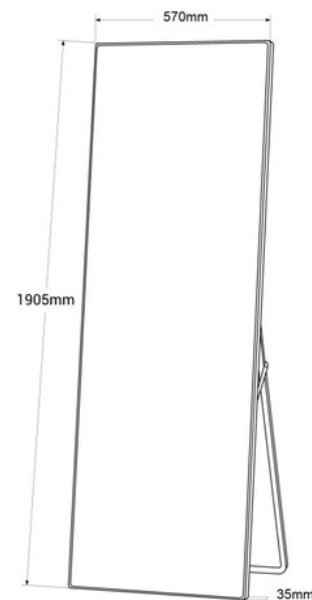

## Cartel Digital Publicitario LED - Alto brillo en tus videos e imágenes

Ref. KDP2.5T6

Cartel Digital Publicitario LED Full Color Indoor Ideal para Escaparates, Tiendas y Ferias. Reproduce Imágenes y Videos de Alta Luminosidad con Conexión en Serie. Este cartel LED programable incluye VIPLEX EXPRESS y VIPLEX HANDY para enviar y programar contenido por WiFi y VNNOX para enviar y programar a remoto. Su alto brillo permite reproducir imágenes y videos en Full Color en espacios de alta luminosidad, como escaparates, centros comerciales, tiendas de moda, clínicas médicas, agencias de viajes, tiendas de tecnología y mucho más sin producir reflejos. Además, su sistema de conexión en serie permite conectar hasta ocho pantallas en serie, creando una única imagen envolvente que capta la atención de cualquier cliente. ¡Transforma tu espacio en un imán visual que no pasará desapercibido! \*\*PRECIO POR UNIDAD\*\* Este producto está sujeto a condiciones de envío especiales en península y Baleares: +100€ gastos de envío. Precio neto final, no admite descuentos adicionales ni cupones

### Datos del producto

Audio	MP3
Certificados	CE, ROHS
Colores	281 trillion
Conectividad	Wifi, LAN
Formato de imagen	9:16, 16:9
Frecuencia de uso	Intensivo
Garantía	Según garantía legal: 3 años
Imágenes	GIF, JPG, BMP, JPEG, PNG
IP	IP20
Luminosidad	2000cd/m <sup>2</sup>
Peso (g)	26Kg
Pitch	P2.5
Ratio de contraste	3000:1
Renting	Si
Tensión Nominal (V)	220 - 240 V AC
Tipo de Display	LED
Uso Exterior	No
Vida útil (h)	100000
Video	FLV, MP4, AVI, MKV, MOV, MPEG4, WMV

## Variantes de producto

Referencia

Atributos

KDP2.5T6