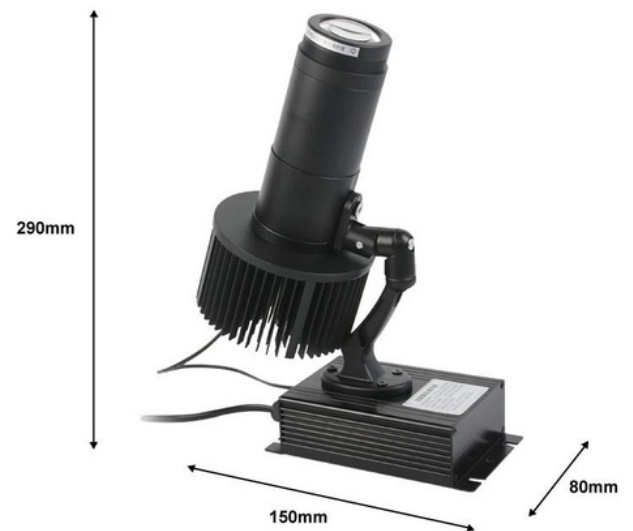

Proyector de logos LED GOBO 30W fijo interior - Óptica 20° - IP20

Ref. BLP30I-F

Proyector LED GOBO para proyección de logotipos, imágenes e insignias en interior. Los proyectores de logo son conocidos también como LED GOBO, proyector GOBO o GOBO LED. Este proyector está diseñado para uso en interior, con grado de protección IP40. Proyecta imágenes giratorias o fijas en alta definición. Alcanza un rango de 7-20 metros en oscuridad y de 4-6 metros a plena luz del día. El enfoque de la óptica se ajusta manualmente. Cuenta con 30W de potencia y una intensidad lumínica de 3200 lúmenes. Clavija incorporada para conectar al enchufe de pared. Barcelona LED ofrece el servicio de grabado de logotipos por láser en los cristales espejo. La compra del foco proyector incluye el grabado de un primer logo en hasta 4 colores de forma gratuita (tiempo estimado de entrega: 10-15 días).

Datos del producto

Grado IP (usar)	IP20
Uso	FIJO

Variantes de producto

Referencia

Atributos

BLP30I-F

Grado IP (usar): IP20, Uso: FIJO