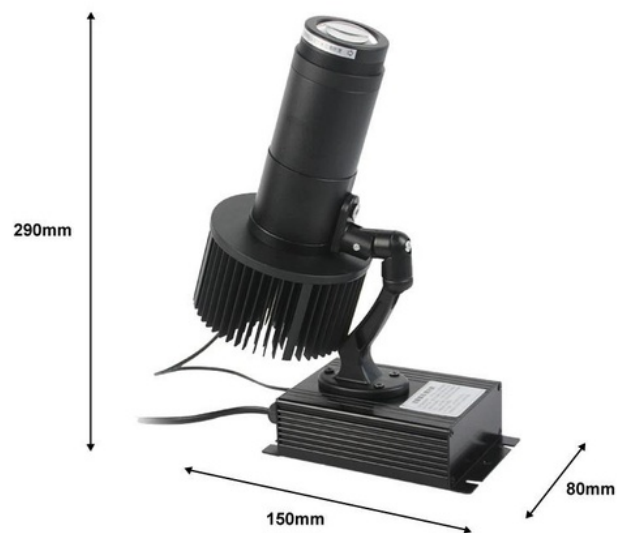

Proyector de logos LED GOBO 30W interior - IP40

Ref. BLP30I-F

Proyector LED GOBO para proyección de logotipos, imágenes e insignias en interior. Los proyectores de logo son conocidos también como LED GOBO, proyector GOBO o GOBO LED. Este proyector está diseñado para uso en interior, con grado de protección IP40. Proyecta imágenes giratorias o fijas en alta definición. Alcanza un rango de 7-20 metros en oscuridad y de 4-6 metros a plena luz del día. El enfoque de la óptica se ajusta manualmente. Cuenta con 30W de potencia y una intensidad lumínica de 3200 lúmenes. Clavija incorporada para conectar al enchufe de pared. Barcelona LED ofrece el servicio de grabado de logotipos por láser en los cristales espejo. La compra del foco proyector incluye el grabado de un primer logo en hasta 4 colores de forma gratuita (tiempo estimado de entrega: 10-15 días).

Datos del producto

Grado IP (usar)	IP20
Uso	FIJO

Variantes de producto

Referencia

Atributos

BLP30I-F

Grado IP (usar): IP20, Uso: FIJO