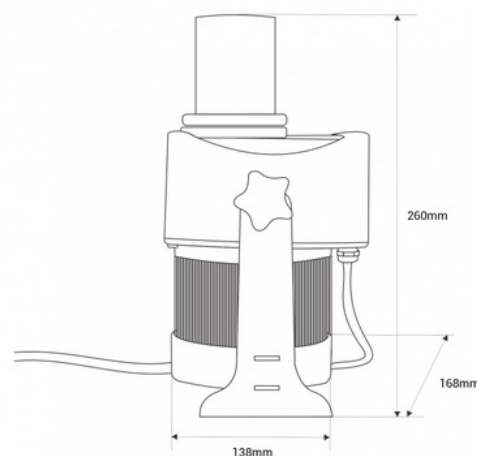

Proyector de logos LED GOBO 80W rotativo exterior - IP65

Ref. BLP80E-R

Proyector LED GOBO de alta potencia (80W) para proyección de logotipos, imágenes e insignias en exterior. Los proyectores de logo son conocidos también como LED GOBO, proyector GOBO o GOBO LED. Proyecta imágenes giratorias o fijas en alta definición. Uso exterior (IP65). Óptica 20° con enfoque ajustable manualmente. Excelente visibilidad de imágenes, con una intensidad lumínica de 8000 lúmenes. Incorpora un controlador LED IC que asegura la estabilidad de la luz en un amplio voltaje: de 110 - 240V/AC. Barcelona LED ofrece el servicio de grabado de logotipos por láser en los cristales espejo. La compra del foco proyector incluye el grabado de un primer logo en hasta 4 colores de forma gratuita (tiempo estimado de entrega: 10-15 días).

Datos del producto

Certificados	CE, ROHS
Clase eficiencia energética	A+ (2021)
CRI	80-85
Dimensiones (mm) LxIxh	260 x 168 x 138
Dimmable	No
Driver	Externo
Frecuencia (Hz)	50 - 60
Frecuencia de uso	normal
Garantía	Según garantía legal: 3 años
IP	IP65
Kelvin (K)	6000
Lumens (Lm)	8000
Material	Metal
Material difusor	Cristal
Orientable	Sí
Potencia (W)	80
Rango temperatura	-30°C ~ +55°C
Sensor	No
Tensión Nominal (V)	230V AC
Tipo de LED	COB
Tonalidad	Blanco frío
UGR	No