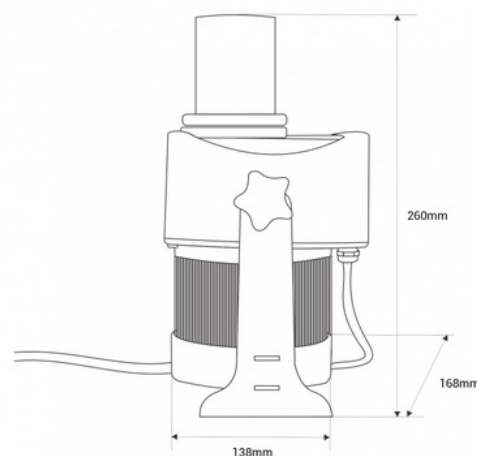

Proyector de logos LED GOBO 60W rotativo exterior - IP65

Ref. BLP60E-R

Proyector LED GOBO de alta potencia (60W) para proyección de logotipos, imágenes e insignias en exterior. Los proyectores de logo son conocidos también como LED GOBO, proyector GOBO o GOBO LED. Proyecta imágenes giratorias o fijas en alta definición. Uso exterior (IP65). Óptica 20° con enfoque ajustable manualmente. Excelente visibilidad de imágenes, con una intensidad luminica de 6000 lúmenes. Incorpora un controlador LED IC que asegura la estabilidad de la luz en un amplio voltaje: de 110 - 240V/AC. Barcelona LED ofrece el servicio de grabado de logotipos por láser en los cristales espejo. La compra del foco proyector incluye el grabado de un primer logo en hasta 4 colores de forma gratuita (tiempo estimado de entrega: 10-15 días).

Datos del producto

Certificados	CE, ROHS
Clase eficiencia energética	A+ (2021)
CRI	80-85
Dimensiones (mm) LxIxh	260 x 168 x 138
Dimmable	No
Driver	Externo
Frecuencia (Hz)	50 - 60
Frecuencia de uso	normal
Garantía	Según garantía legal: 3 años
IP	IP65
Kelvin (K)	6000
Lumens (Lm)	6000
Material	Metal
Material difusor	Cristal
Orientable	Sí
Potencia (W)	60
Rango temperatura	-30°C ~ +55°C
Sensor	No
Tensión Nominal (V)	220 - 240 V AC
Tipo de LED	COB
Tonalidad	Blanco frío
UGR	No