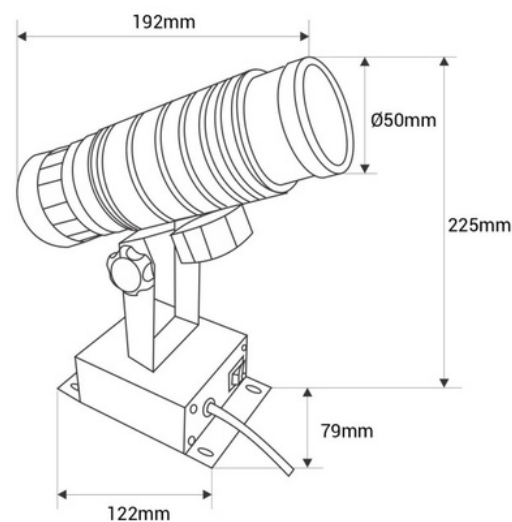

## Proyector de logos LED GOBO 35W rotativo interior - Óptica 18° - IP20

Ref. BLPG-35I-R

Proyector LED GOBO rotativo de 35W de potencia para proyección de logotipos, imágenes e insignias en interior. Los proyectores de logo son conocidos también como LED GOBO, proyector GOBO o GOBO LED. Proyecta imágenes fijas y rotativas en alta definición. Ajuste mediante switch incorporado. Óptica 18° con enfoque ajustable manualmente. Intensidad lumínica de 3500 lúmenes. Uso exclusivo en interior (IP20). Barcelona LED ofrece el servicio de grabado de logotipos por láser en los cristales espejo. La compra del foco proyector incluye el grabado de un primer logo hasta 4 colores de forma gratuita (tiempo estimado de entrega: 10-15 días).

### Datos del producto

Alto	225mm
Ancho	79mm
Certificados	CE, ROHS
Clase eficiencia energética	F
Driver	Interno
Frecuencia (Hz)	50 - 60
Frecuencia de uso	normal
Garantía	Según garantía legal: 3 años
IP	IP20
Kelvin (K)	10000
Lumens (Lm)	3500
Material	Aluminio
Orientable	Sí
Peso Neto (kg)	1.2
Potencia (W)	35
Sensor	No
Tensión Nominal (V)	220 - 240 V AC
Tonalidad	Blanco frío
Uso Exterior	No
Vida útil (h)	50000

## Variantes de producto

Referencia

Atributos

BLPG-35I-R