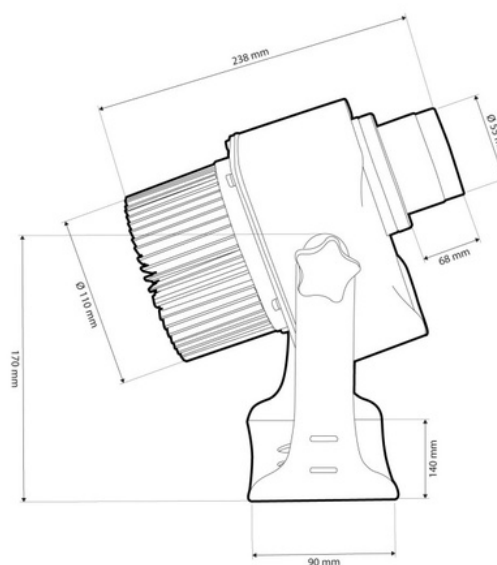

## Proyector de logos LED GOBO 30W - Óptica 60° - Exterior - Rotativo

Ref. KBLP30E-R-60

Proyector GOBO LED 30W + óptica 60° para proyectar logotipos, imágenes e insignias en exterior con alta definición. Proyecta imágenes giratorias o fijas en alta definición. Uso exterior (IP65). Óptica 60° con enfoque ajustable manualmente. Barcelona LED proporciona el servicio de grabado láser de logotipos en los cristales espejo, incluyendo el grabado gratuito del primer logo en hasta 4 colores con una entrega estimada de 10-15 días.

### Datos del producto

Certificados	CE, ROHS
Clase eficiencia energética	A+ (2021)
CRI	80-85
Dimensiones (mm) LxIxh	238 x 170
Dimmable	No
Driver	Interno
Frecuencia (Hz)	50 - 60
Frecuencia de uso	normal
Garantía	Según garantía legal: 3 años
IP	IP65
Kelvin (K)	6000
Lumens (Lm)	3200
Material	Metal
Material difusor	Cristal
Orientable	Sí
Potencia (W)	30
Rango temperatura	-18°C ~ +55°C
Sensor	No
Tensión Nominal (V)	220 - 240 V AC
Tipo de LED	COB
Tonalidad	Blanco frío
Uso Exterior	Si