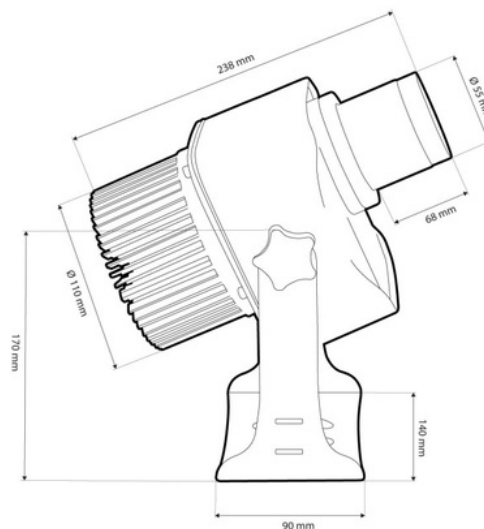

Proyector de logos LED GOBO 40W - Óptica 60° - Exterior - Rotativo

Ref. KBLP40E-R-60

Proyector GOBO LED 40W + óptica 60° para proyectar logotipos, imágenes e insignias en exterior con alta definición. Proyecta imágenes giratorias o fijas en alta definición. Uso exterior (IP65). Óptica 60° con enfoque ajustable manualmente. Barcelona LED proporciona el servicio de grabado láser de logotipos en los cristales espejo, incluyendo el grabado gratuito del primer logo en hasta 4 colores con una entrega estimada de 10-15 días.

Datos del producto

Certificados	CE, ROHS
Clase eficiencia energética	A+ (2021)
CRI	80-85
Dimensiones (mm) LxIxh	238 x 170
Dimmable	No
Driver	Interno
Frecuencia (Hz)	50 - 60
Frecuencia de uso	normal
Garantía	Según garantía legal: 3 años
IP	IP65
Kelvin (K)	6000
Lumens (Lm)	4000
Material	Metal
Material difusor	Cristal
Orientable	Sí
Rango temperatura	-18°C ~ +55°C
Sensor	No
Tensión Nominal (V)	220 - 240 V AC
Tipo de LED	COB
Tonalidad	Blanco frío
UGR	No
Uso Exterior	Si

Vida útil (h) 25000

Variantes de producto

Referencia

Atributos

KBLP40E-R-60