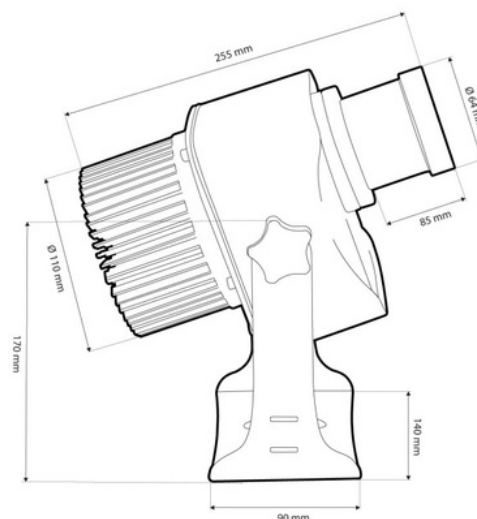

Proyector de logos LED GOBO 40W - Óptica 45° - Exterior - Rotativo

Ref. KBLP40E-R-45

Proyector GOBO LED 40W + óptica 45° para proyectar logotipos, imágenes e insignias en exterior con alta definición. Proyecta imágenes giratorias o fijas en alta definición. Uso exterior (IP65). Óptica 45° con enfoque ajustable manualmente. Barcelona LED proporciona el servicio de grabado láser de logotipos en los cristales espejo, incluyendo el grabado gratuito del primer logo en hasta 4 colores con una entrega estimada de 10-15 días.

Datos del producto

Certificados	CE, ROHS
Clase eficiencia energética	A+ (2021)
CRI	80-85
Dimensiones (mm) LxIxh	255 x 170
Dimmable	No
Driver	Interno
Frecuencia (Hz)	50 - 60
Frecuencia de uso	normal
Garantía	Según garantía legal: 3 años
IP	IP65
Kelvin (K)	6000
Lumens (Lm)	4000
Material	Metal
Material difusor	Cristal
Orientable	Sí
Rango temperatura	-18°C ~ +55°C
Sensor	No
Tensión Nominal (V)	220 - 240 V AC
Tipo de LED	COB
Tonalidad	Blanco frío
UGR	No
Uso Exterior	Sí

Vida útil (h) 25000

Variantes de producto

Referencia

Atributos

KBLP40E-R-45