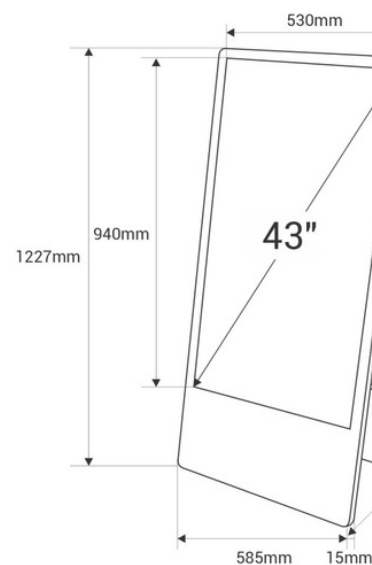

Display publicitario portátil 43" exterior - LCD full HD - Con ruedas y batería

Ref. DRB-43-OUT

Novedoso display publicitario de elegante diseño y pantalla LCD de alta resolución de 43". Al incorporar ruedas y batería, se puede transportar fácilmente de acuerdo a las necesidades. Apto para uso exterior. Reproduce imágenes en alta definición, garantizando una gran visibilidad e impacto visual, incluso a largas distancias. Ideal para negocios como restaurantes, tiendas, ferias y comercio en general, esta solución versátil y móvil atraerá a los clientes, captando su atención y aumentando las ventas. Producto sujeto a condiciones de envío especiales en península y Baleares: +100€ gastos de envío

Datos del producto

Almacenamiento	32GB
Altavoces	4 X 5W
Alto	1227mm
Ancho	440mm
Audio	MP3, M4A, WAV, WMA
Autonomía (h)	8-10
Certificados	CE, ROHS
Colores	16,7 millones
Conectividad	Bluetooth 4.2, HDMI INPUT, USB, Wi-Fi (2,4 GHz), Wi-Fi (802.11b/g/n), Ethernet 100Mbps, Ethernet 100Mbps
Formato de imagen	9:16
Frecuencia de uso	Intensivo
Garantía	Según garantía legal: 3 años
GPU	Mali-G31 / Cuatro núcleos
Imágenes	GIF, BMP, JPEG, PNG
IP	IP65, IP54
Largo	585mm
Luminosidad	1500 cd/m ²
Material	Aluminio
Pulgadas	43"
RAM	4GB
Resolución	1920 x 1080
Sistema operativo	Android 9
Táctil	No
Tensión Nominal (V)	220 - 240 V AC
Tiempo de carga (h)	6-8
Tiempo de respuesta	6ms
Tipo de Display	LCD
Uso Exterior	Si