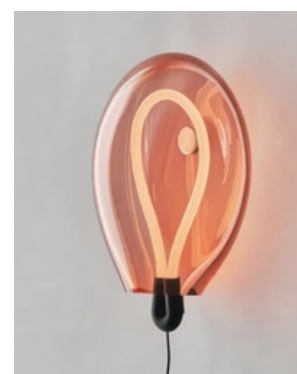

Aplique de pared LED cristal "GLOBO" 8W - Colores

Datos del producto

Color de carcasa

Amarillo, Azul, Rosa, Verde, Naranja

Variantes de producto

Referencia

Atributos

Referencia

Atributos

L2034-AM

Color de carcasa: Amarillo

L2034-AZ

Color de carcasa: Azul

L2034-NA

Color de carcasa: Naranja

Referencia

Atributos

L2034-SA

Color de carcasa: Rosa

L2034-VE

Color de carcasa: Verde