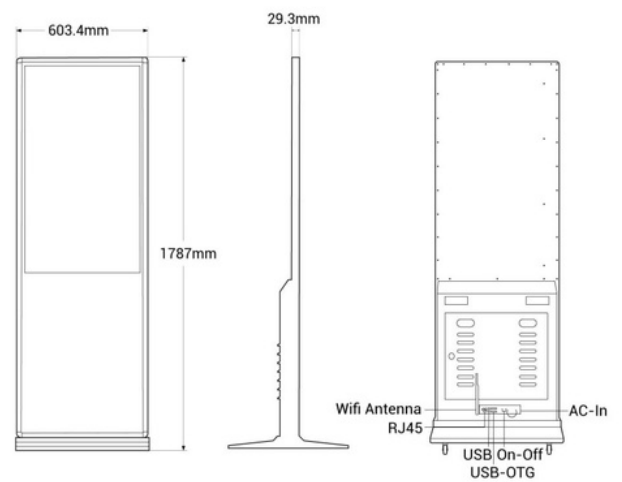

43"

2GB RAM
16GB ROM

Display publicitario LED Full HD de 43" - IP20

Ref. KS4316

Datos del producto

Variantes de producto

Referencia

Atributos

KS4316