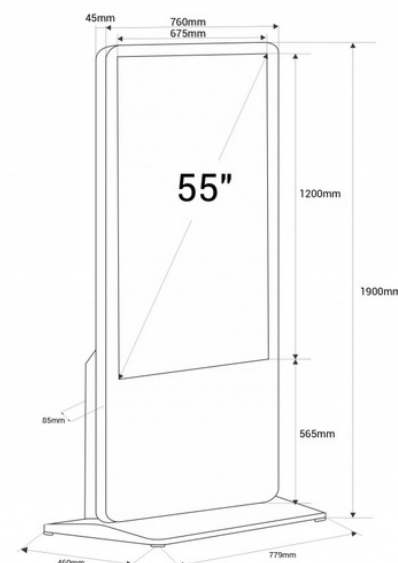

Display publicitario interior LCD Full HD 55" - No táctil - Android

Ref. DLS55-V2-2+16

Tótem para publicidad de interior de 55" No táctil. Cuenta con un diseño simple y elegante, fabricado con materiales resistentes y acabados de calidad. Reproduce imágenes en alta definición, garantizando una gran visibilidad e impacto visual. Su configuración es muy sencilla ya que cuenta con un sistema operativo Android. El contenido puede proyectarse por medio de USB o vía online a través de un software. Esta solución versátil de digital signage atraerá a los clientes en centros comerciales, tiendas o restaurantes, captando su atención y aumentando las ventas. Producto sujeto a condiciones de envío especiales en península y Baleares: +100€ +IVA gastos de envío- No admite descuentos adicionales ni cupones

Datos del producto

Almacenamiento	16GB
Altavoces	2 X 5W
Audio	MP3, M4A, WAV, WMA
Certificados	CE, ROHS
Colores	16,7 millones
Conectividad	Bluetooth 4.2, Ethernet, HDMI INPUT, RJ45 (Ethernet), USB, Wi-Fi (2,4 GHz), Wi-Fi (802.11b/g/n)
Dimensiones (mm) LxIxh	1900 x 790 x 460
Frecuencia (Hz)	1.9GHz
Frecuencia de uso	Intensivo
Garantía	Según garantía legal: 3 años
GPU	Mali-G31 / Cuatro núcleos
Imágenes	JPG, BMP, PNG
IP	IP20
Luminosidad	350 cd/m ²
Pulgadas	55"
RAM	2GB
Rango temperatura	-20°C~70°C
Renting	Si
Resolución	1920 x 1080
Sistema operativo	Android 9
Táctil	No
Tensión Nominal (V)	220 - 240 V AC
Tiempo de respuesta	8 ms
Tipo de Display	LCD
Uso Exterior	No
Video	MPEG4, WMV, VP8
CPU	T972 - Cuatro núcleos