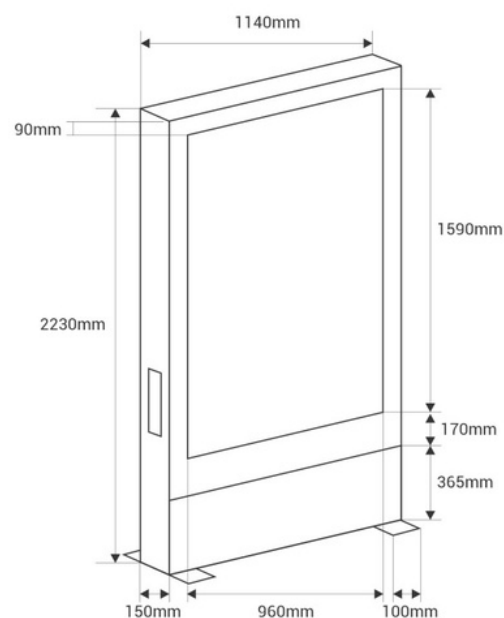

## Display publicitario LED exterior P3 - Full color

### Datos del producto

Almacenamiento	32GB
Alto	2230mm
Ancho	150mm
Audio	MP3, WAV, WMA
Certificados	CE, ROHS
Conectividad	Wifi, RJ45 (Ethernet), USB
Formato de imagen	9:16
Garantía	Según garantía legal: 3 años
Imágenes	GIF, JPG, JPEG, PNG
IP	IP56
Largo	1140mm
Luminosidad	4500cd/m <sup>2</sup>
Material	Metal
RAM	1GB
Renting	Si
Resolución	312 x 520 dots
Táctil	No
Tensión Nominal (V)	220 - 240 V AC
Tipo de Display	LED
Uso Exterior	Si
Video	MPEG4, H.264, VP8