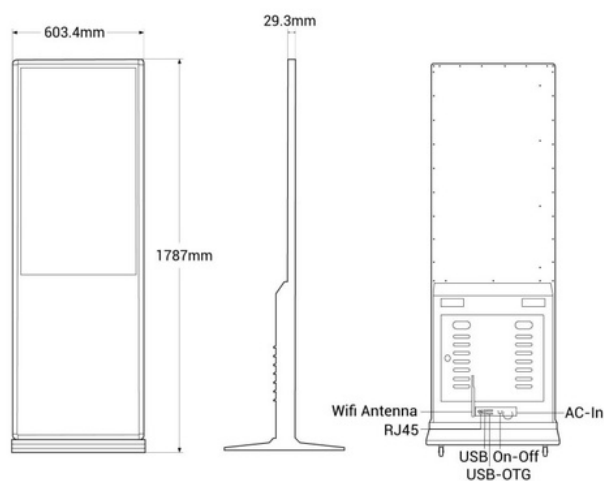

43"
2GB RAM
16GB ROM

Full HD LCD digital display - 43" - IP20

Ref. KS4316T

Display Publicitario Pantalla Full HD (1920x1080). Cuenta con un diseño simple y elegante, fabricado con materiales resistentes y acabados de calidad, su base cuadrada con 4 ruedas le otorga estabilidad y una fácil movilidad, su estructura está diseñada para una adecuada disipación del calor. Este Display es mucho más que una pantalla; es tu lienzo para cautivar a tu audiencia, ya sea en centros comerciales, en una tienda, restaurantes, sala de reuniones o puntos de venta, lleva tu mensaje al siguiente nivel con tecnología que destaca atrayendo muchas mas personas. Disponible con pantalla táctil o no táctil. RAM: 2GB + ROM: 16GB / HDMI INPUT Este producto está sujeto a condiciones de envío especiales en península y Baleares: +100€ gastos de envío. Precio neto final, no admite descuentos adicionales ni cupones

43"
2GB RAM
16GB ROM

Datos del producto

Tensión Nominal (V)	110 - 220
Dimensiones (mm) LxIxh	1787 x 603.4 x 29.3
Uso Exterior	No
IP	IP20
Certificados	CE, ROHS
Garantía	Según garantía legal: 3 años
Conectividad	Wifi, Bluetooth, RJ45 (Ethernet), USB
Pulgadas	43"
Resolución	1920 x 1080
Luminosidad	250 cd/m ²
Ratio de contraste	1000:1
Formato de imagen	16:9
Colores	16,7 millones
RAM	2GB
Almacenamiento	16GB
Sistema operativo	Android 11
Táctil	No, Sí
Tipo de Display	LCD
Renting	Sí