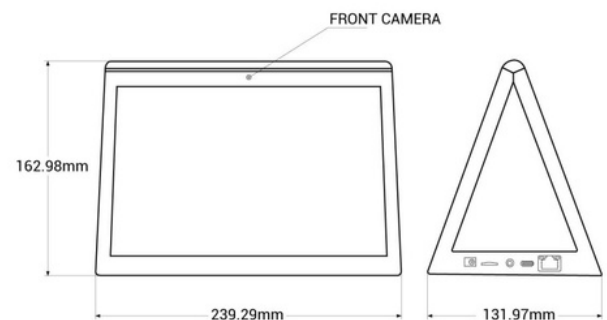

## LCD tabletop AD display with camera - 10.1" - Dual screen - Touch - Android 10

Display publicitario LCD de mesa HD de elegante diseño y doble pantalla táctil de 10.1". Cuenta con dos pantallas táctiles, reproduciendo la misma información en ambas. Es un producto de gran utilidad para mostrar menús, catálogos de productos, promociones, app, web e información en general. Diversos usos: restaurantes, comercio, reuniones empresariales, entornos de servicios al cliente. Incorpora una cámara frontal en una de sus pantallas y micrófono. Cuenta con sistema Android, conexión WiFi, puertos USB, USB tipo C, salida LAN/RJ45, y Earphone OUT. Es la solución perfecta para promocionar la imagen de tu negocio, reforzar la marca y mejorar la experiencia de los clientes. \*Envío Gratis\*

### Datos del producto

Color de carcasa (usar)	Blanco (usar), Negro (usar)
Tensión Nominal (V)	12V DC
Dimensiones (mm) LxIxh	239,29 x 162,98 x 131,97
Uso Exterior	No
IP	IP20
Certificados	CE, ROHS
Garantía	Según garantía legal: 3 años
Resolución	800x1280
Luminosidad	250 cd/m <sup>2</sup>
Ratio de contraste	800:1
Formato de imagen	JPG, PNG, JPEG
RAM	2GB
Almacenamiento	16GB
Sistema operativo	Android 10
Video	MPEG4
Tipo de Display	LCD

## Variantes de producto

Referencia

Atributos

WD1012T-B

Color de carcasa (usar): Blanco (usar)

WD1012T-N

Color de carcasa (usar): Negro (usar)