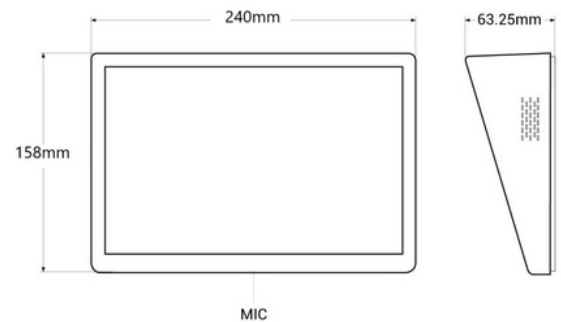

## LCD tabletop AD display - 10.1" - Horizontal screen- Touch - Android 10

Display publicitario horizontal LCD de mesa HD de 10.1". Reproduce imágenes con una gran calidad y su pantalla táctil permite un uso interactivo por parte de los usuarios. Es un producto de gran utilidad para mostrar catálogos de productos, promociones, apps, webs e información en general. Diversos usos: comercio, reuniones empresariales, entornos de servicios al cliente. Cuenta con sistema operativo Android, conexión WiFi, puerto USB, USB tipo C, salida LAN/RJ45 y Earphone OUT. Es la solución perfecta para promocionar la imagen de tu negocio, reforzar la marca y mejorar la experiencia de los clientes. \*Envío Gratis\*

### Datos del producto

Color de carcasa (usar)	Blanco (usar), Negro (usar)
Tensión Nominal (V)	12V DC
Dimensiones (mm) LxIxh	240 x 158 x 63,25
Uso Exterior	No
IP	IP20
Certificados	CE, ROHS
Garantía	Según garantía legal: 3 años
Conectividad	Wifi, USB 2.0, RJ45 (Ethernet)
Resolución	800x1280
Luminosidad	250 cd/m <sup>2</sup>
Ratio de contraste	800:1
Formato de imagen	JPG, PNG, JPEG
RAM	2GB
Almacenamiento	16GB
Sistema operativo	Android 10
Vídeo	MPEG4
Tipo de Display	LCD

## Variantes de producto

Referencia

Atributos

WT1012T-B

Color de carcasa (usar): Blanco (usar)

WT1012T-N

Color de carcasa (usar): Negro (usar)