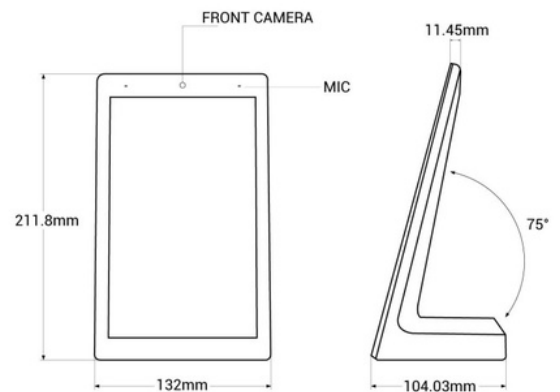

## LCD tabletop AD display with camera - 8" - Touch - Android 10

Display publicitario de mesa con pantalla LCD de 8" HD que permite imágenes de gran calidad. Incorpora una pantalla táctil, una cámara frontal y micrófono, dando lugar a un uso interactivo por parte de los usuarios, permitiendo consultas, evaluaciones, y muchas opciones más de gran utilidad en entornos de servicio al cliente. Cuenta con sistema operativo Android, conexión WiFi, puertos USB, USB tipo C, conexión LAN/RJ45, y Earphone OUT. Es la solución perfecta para promocionar la imagen de tu negocio, reforzar la marca y mejorar la experiencia de los clientes. \*Envío Gratis\*

### Datos del producto

Color de carcasa (usar)	Blanco (usar), Negro (usar)
Tensión Nominal (V)	12V DC
Dimensiones (mm) LxIxh	211,8 x 132 x 104
Uso Exterior	No
IP	IP20
Certificados	CE, ROHS
Garantía	Según garantía legal: 3 años
Conectividad	Wifi, Bluetooth, USB 2.0, RJ45 (Ethernet), Earphone OUT
Pulgadas	8"
Resolución	800x1280
Luminosidad	250 cd/m <sup>2</sup>
Ratio de contraste	800:1
Formato de imagen	JPG, PNG, JPEG
RAM	2GB
Almacenamiento	16GB
Sistema operativo	Android 10
Táctil	Sí
Tipo de Display	LCD

## Variantes de producto

Referencia

Atributos

WL8012T-B

Color de carcasa (usar): Blanco (usar)

WL8012T-N

Color de carcasa (usar): Negro (usar)