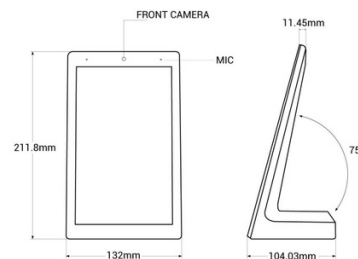

## LCD tabletop AD display with camera - 8" - Touch - Android 10

Display publicitario de mesa con pantalla LCD de 8" HD que permite imágenes de gran calidad. Incorpora una pantalla táctil, una cámara frontal y micrófono, dando lugar a un uso interactivo por parte de los usuarios, permitiendo consultas, evaluaciones, y muchas opciones más de gran utilidad en entornos de servicio al cliente. Cuenta con sistema operativo Android, conexión WiFi, puertos USB, USB tipo C, conexión LAN/RJ45, y Earphone OUT. Es la solución perfecta para promocionar la imagen de tu negocio, reforzar la marca y mejorar la experiencia de los clientes. \*Envío Gratis\*

### Datos del producto

Color de carcasa (usar)	Blanco (usar), Negro (usar)
Tensión Nominal (V)	12V DC
Dimensiones (mm) LxIxh	211,8 x 132 x 104
Uso Exterior	No
IP	IP20
Certificados	CE, ROHS
Garantía	Según garantía legal: 3 años
Conectividad	Wifi, Bluetooth, USB 2.0, RJ45 (Ethernet), Earphone OUT
Pulgadas	8"
Resolución	800x1280
Luminosidad	250 cd/m <sup>2</sup>
Ratio de contraste	800:1
Formato de imagen	JPG, PNG, JPEG
RAM	2GB
Almacenamiento	16GB
Sistema operativo	Android 10
Táctil	Sí
Tipo de Display	LCD

## Variantes de producto

Referencia

Atributos

WL8012T-B

Color de carcasa (usar): Blanco (usar)

WL8012T-N

Color de carcasa (usar): Negro (usar)