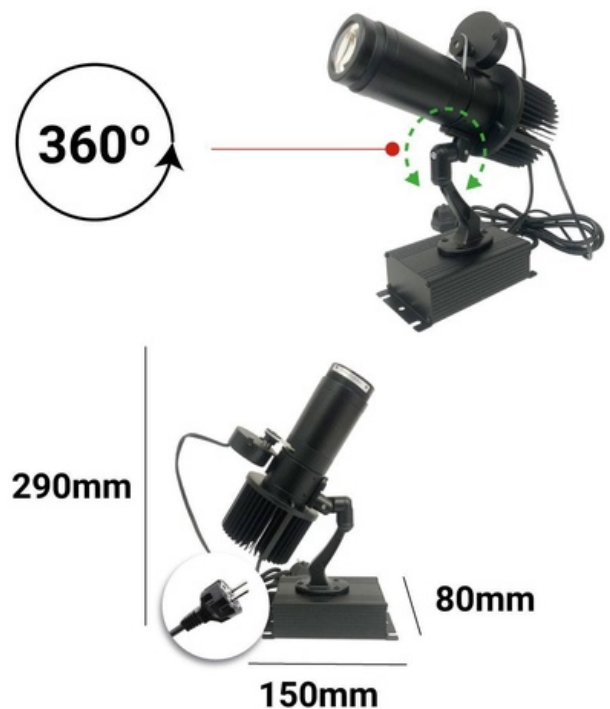

Proyector de logos LED GOBO 30W Interior Rotativo

Ref. BLP30I-R

Proyector LED para proyección de logotipos, imágenes e insignias en interior, imágenes rotativas. Los proyectores de logo son muy conocidos como GOBO LED, LED GOBO, proyector GOBO . Proyector GOBO LED con 30W de potencia para uso exclusivamente en interior, con grado de protección IP20. Proyección de imágenes giratorias en alta resolución, con óptica de 20 grados. El enfoque y definición de las imágenes se puede ajustar manualmente girando el cabezal de la óptica. Intensidad lumínica elevada de 3200 lúmenes. Rango desde 7 hasta 20 metros en oscuridad y desde 4 hasta 6 metros a plena luz del día. Clavija incorporada para conectar al enchufe de pared. Incorpora un mando a distancia (no incluye pila A23-12V) para encendido, apagado, proyección fija o giratoria. Barcelona LED ofrece servicio de grabado de logotipos con un grabado gratuito tras la compra del proyector de logos (tiempo estimado de entrega 10-15 días).

Datos del producto

Grado IP (usar)	IP20
Uso	ROTATIVO

Variantes de producto

Referencia

Atributos

BLP30I-R

Grado IP (usar): IP20, Uso: ROTATIVO