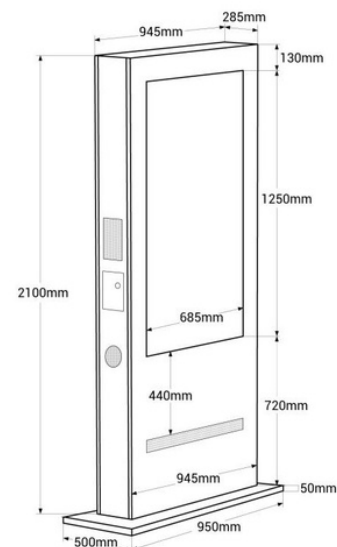

Outdoor digital totem - 55" LCD screen- Double sided - Non touch - Android - White

Novedoso tótem para publicidad exterior de 55" Doble cara (NO Táctil) Duplica el impacto de tu mensaje con nuestro display publicitario doble cara, proyectando contenido único en cada pantalla para cautivar a tu audiencia desde todos los ángulos. Cuenta con una estructura metálica negra y un cristal antivandálico de 5 mm, especialmente resistente para exteriores. Reproduce imágenes en alta definición, con una luminosidad de 2000 nits, garantizando una gran visibilidad e impacto visual. Su configuración es muy sencilla ya que cuenta con un sistema operativo Android. El contenido puede proyectarse por medio de USB o vía online a través de un software. Esta solución versátil de digital signage atraerá a los clientes, captando su atención y aumentando las ventas. Disponible también con estructura metálica blanca (ref. DWC550SL-B) Producto sujeto a condiciones de envío especiales en península y Baleares: +100€ +IVA gastos de envío- No admite descuentos adicionales ni cupones

Datos del producto

Color de carcasa (usar)	Blanco (usar), Negro (usar)
Tensión Nominal (V)	220 - 240 V AC
Dimensiones (mm) LxIxh	2100 x 950x 500, 2100 x 950 x450
Material	Metal, Cristal antivandálico
Uso Exterior	Si
IP	IP55
Rango temperatura	-20°C~70°C
Frecuencia de uso	Intensivo
Certificados	CE, ROHS
Garantía	Según garantía legal: 3 años
Conectividad	USB 2.0, Ethernet, HDMI INPUT, RJ45 (Ethernet), Wi-Fi (2,4 GHz), Wi-Fi (802.11b/g/n)
Pulgadas	55"
Resolución	1920 x 1080
Luminosidad	2000cd/m ²
Formato de imagen	GIF, PNG, BMP, JPEG
GPU	Mali-G31 / Cuatro núcleos
RAM	LPDDR4 / 2GB
Almacenamiento	16GB
Sistema operativo	Android 9
Altavoces	2 X 10W
Video	MP4, AVI, MKV, MPEG4, WMV, H.264
Táctil	No
Tipo de Display	LCD
Consumo medio por pantalla	230W
Renting	Si

Variantes de producto

Referencia

Atributos

DWC550SL-B

Color de carcasa (usar): Blanco (usar)

DWC550SL-N

Color de carcasa (usar): Negro (usar)