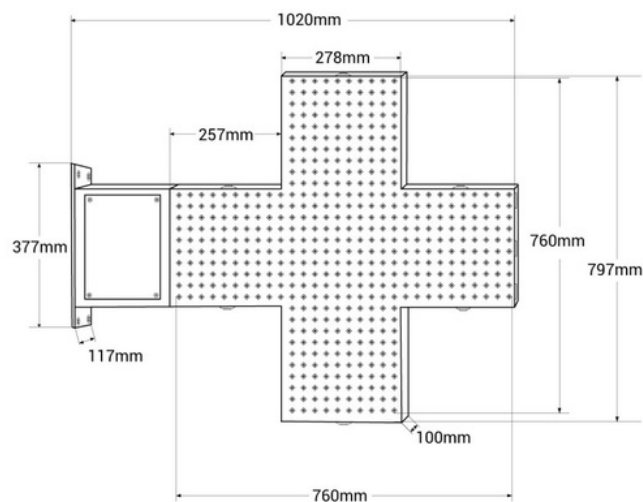

## Green monocolour Pharmacy LED Cross - 80x80cm - Double sided - Outdoor

1400mm

Ref. CZ8080-VE

Cruz de farmacia LED monocolour verde fabricada con materiales resistentes y duraderos, apta para instalar en exteriores. Incorpora doble cara para una máxima visibilidad. Permite cambiar el patrón lumínico, ajustar la intensidad del brillo y la velocidad de transición de los patrones lumínicos a través de un mando a distancia. Es simple de configurar, perfecta para destacar y promocionar tu farmacia.

### Datos del producto

Color de carcasa (usar)	Verde (usar)
Tensión Nominal (V)	220 - 240 V AC
Driver	Interno
Dimensiones (mm) LxIxh	1020x797x100
Material	Metal
Uso Exterior	Si
IP	IP65
Frecuencia de uso	Intensivo
Certificados	CE, ROHS
Garantía	Según garantía legal: 3 años
Montaje	Superficie
Uso Recomendado	Farmacias
Renting	Si