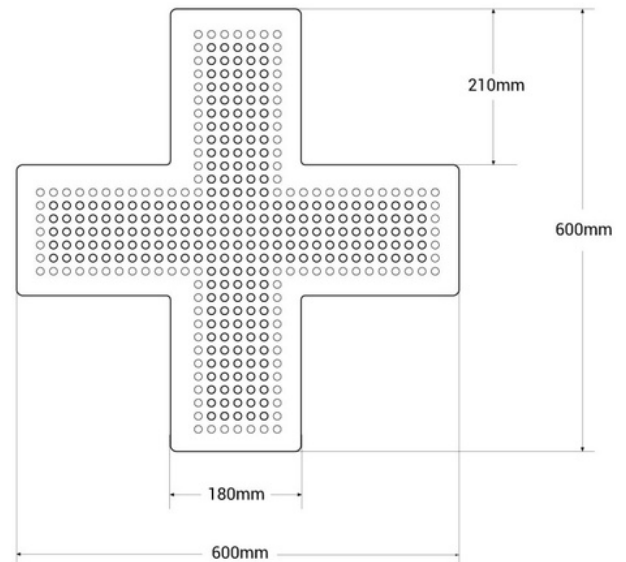

Veterinary Cross LED blue monocolor - 60x60cm - Single sided - IP20

Ref. CZ6060-AZ

Cruz de veterinaria LED de interior monocolor azul en policarbonato. Incorpora una cadena en su parte posterior que permite el encendido, apagado y cambio de patrón lumínico. Se instala fácilmente de manera suspendida desde el techo, en paredes o escaparates. Por su grado IP20 es apta para uso interior. Es perfecta para destacar y promocionar tu veterinaria.

Datos del producto

| | |
|-------------------------|------------------------------|
| Color de carcasa (usar) | Azul (usar) |
| Tensión Nominal (V) | 220 - 240 V AC |
| Driver | Interno |
| Uso Exterior | No |
| IP | IP20 |
| Frecuencia de uso | Intensivo |
| Certificados | CE, ROHS |
| Garantía | Según garantía legal: 3 años |
| Montaje | Suspensión |
| Control de color | Monocolor |
| Uso Recomendado | Veterinarias |