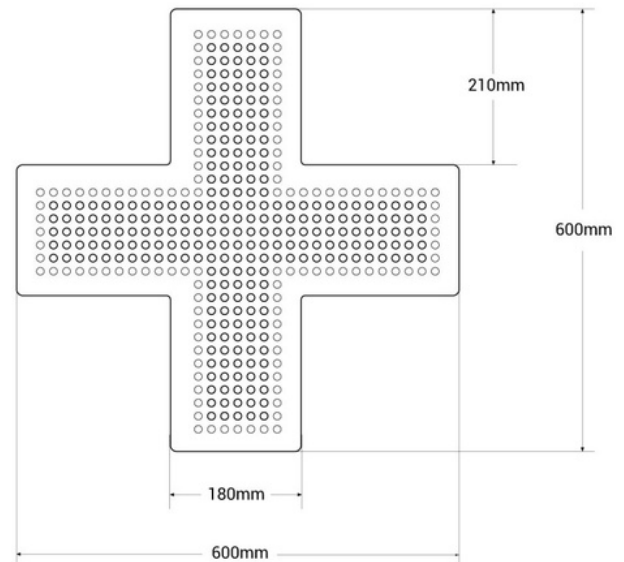

## Green single color LED pharmacy cross - 60x60cm - Single sided - IP20

Ref. CZ6060-VE

Cruz de farmacia LED de interior monocolor verde en policarbonato. Incorpora una cadena en su parte posterior que permite el encendido, apagado y cambio de patrón lumínico. Se instala fácilmente de manera suspendida desde el techo, en paredes o escaparates. Por su grado IP20 es apta para uso interior. Es perfecta para destacar y promocionar tu farmacia.

### Datos del producto

Color de carcasa (usar)	Verde (usar)
Tensión Nominal (V)	200 - 240V AC
Orientable	No
Dimensiones (mm) LxIxh	600x600
Material	Policarbonato
Uso Exterior	No
IP	IP20
Frecuencia de uso	normal
Clase eficiencia energética	F (2021)
Certificados	CE, ROHS
Garantía	Según garantía legal: 3 años
Montaje	Suspensión
Control de color	Monocolor
Uso Recomendado	Farmacias