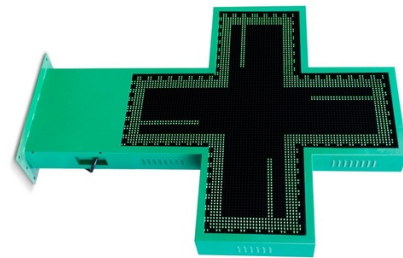

Programmable green monocolored LED pharmacy cross P10 - Outdoor - 96x96cm

Ref. DP10

Cruz de farmacia LED de exterior monocolor verde con carcasa metálica verde doble cara. Fácilmente programable a través de WiFi. Incluye un módulo estándar para mostrar fecha y hora y módulo de temperatura. Admite diversas escenas y efectos que permiten una configuración personalizada. Se instala en fachadas de farmacias y parafarmacias. Es simple de configurar, perfecta para destacar y promocionar tu negocio.

Datos del producto

Tipo de LED	DIP
Tensión Nominal (V)	230
Driver	Interno
Dimensiones (mm) LxIxh	1340x960
Material	Metal
Uso Exterior	Si
IP	IP65
Vida útil (h)	30000
Certificados	CE, ROHS
Garantía	Según garantía legal: 3 años
Montaje	Superficie
Conectividad	Wifi
Control de color	Monocolor
Formato de imagen	TIF
Imágenes	GIF, JPG, PNG
Uso Recomendado	Farmacias
Pitch	P10
Renting	Si

Variantes de producto

Referencia

Atributos

DP10