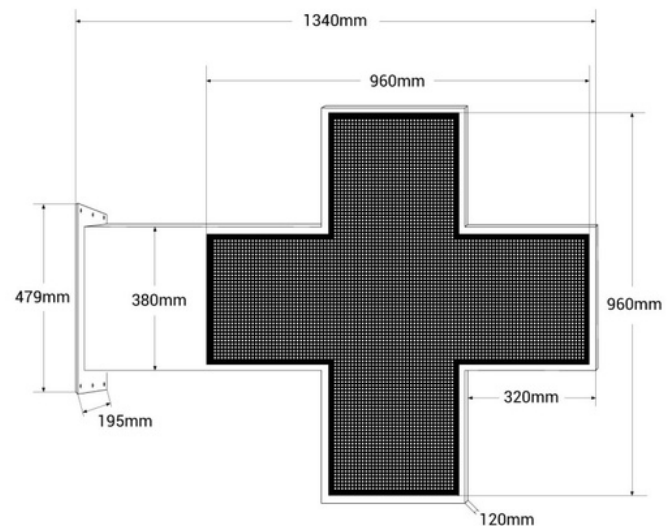

Programmable green monocolored LED pharmacy cross P10 - Outdoor - 96x96cm

Ref. DP10

Cruz de farmacia LED de exterior monocolor verde con carcasa metálica verde doble cara. Fácilmente programable a través de WiFi. Incluye un módulo estándar para mostrar fecha y hora y módulo de temperatura. Admite diversas escenas y efectos que permiten una configuración personalizada. Se instala en fachadas de farmacias y parafarmacias. Es simple de configurar, perfecta para destacar y promocionar tu negocio.

Datos del producto

Tipo de LED	DIP
Tensión Nominal (V)	230
Driver	Interno
Dimensiones (mm) LxIxh	1340x960
Material	Metal
Uso Exterior	Si
IP	IP65
Vida útil (h)	30000
Certificados	CE, ROHS
Garantía	Según garantía legal: 3 años
Montaje	Superficie
Conectividad	Wifi
Control de color	Monocolor
Formato de imagen	TIF
Imágenes	GIF, JPG, PNG
Uso Recomendado	Farmacias
Pitch	P10
Renting	Si

Variantes de producto

Referencia

Atributos

DP10