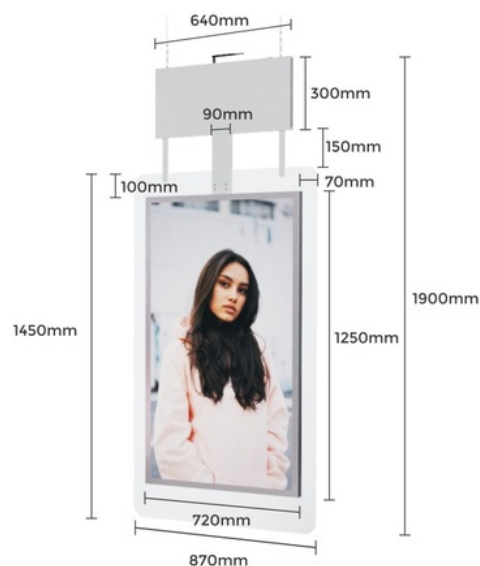

55"
INDOOR

55" Full HD LCD Pendant Advertising Display - Double sided - IP20

Ref. D5508DH

Novedoso display publicitario colgante de 55" doble cara diseñado para ser instalado de manera suspendida en tiendas y centros comerciales. Incorpora la tecnología más innovadora del mercado que permite reproducir imágenes y videos en alta definición (Full HD). Su configuración es muy sencilla y el contenido puede proyectarse por medio de USB o vía WIFI utilizando un software de reproducción de contenido. Permite navegación web y descarga de aplicaciones para una personalización completa. Esta solución versátil y llamativa atraerá a los clientes, captando su atención y aumentando las ventas. Producto sujeto a condiciones de envío especiales en península y Baleares: +100€ gastos de envío- No admite descuentos adicionales ni cupones

Datos del producto

Tensión Nominal (V)	220 - 240 V AC
Dimensiones (mm) LxIxh	1900x870x10mm
Uso Exterior	No
IP	IP20
Vida útil (h)	50000
Certificados	CE, ROHS
Garantía	Según garantía legal: 3 años
Conectividad	Wifi, LAN, USB 2.0
Pulgadas	55"
Resolución	1920 x 1080
Formato de imagen	GIF, PNG, BMP, JPEG
Colores	16,7 millones
RAM	2GB
Almacenamiento	8Gb
Sistema operativo	Android 7.1
Vídeo	MP4, AVI, MKV, MOV
Peso Neto (kg)	45
Táctil	No
Tipo de Display	LCD
Renting	Si