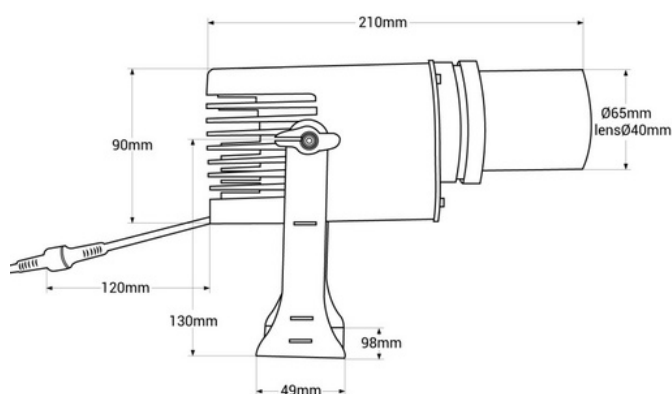

LED GOBO projector 20W outdoor rotating - Optics 20° - IP65

Ref. BLP20E-R

Proyector LED GOBO de 20W de potencia para proyección de logotipos, imágenes e insignias en exterior. Los proyectores de logo son conocidos también como LED GOBO, proyector GOBO o GOBO LED. Proyecta imágenes giratorias o fijas en alta definición. Uso exterior (IP65). Óptica 20° con enfoque ajustable manualmente. Excelente visibilidad de imágenes, con una intensidad lumínica de 2200 lúmenes. Incorpora un mando a distancia (no incluye pila A23-12V) para encendido, apagado, proyección fija o giratoria. Barcelona LED ofrece el servicio de grabado de logotipos por láser en los cristales espejo. La compra del foco proyector incluye el grabado de un primer logo en hasta 4 colores de forma gratuita (tiempo estimado de entrega: 10-15 días).

Datos del producto

Lumens (Lm)	2200
CRI	80-85
Potencia (W)	20
Tensión Nominal (V)	100 - 240V AC
Frecuencia (Hz)	50 - 60
Orientable	Sí
Dimensiones (mm) LxIxh	210 x 90
Material	Aluminio
Uso Exterior	Sí
IP	IP65
Rango temperatura	-18°C ~ +55°C
Clase eficiencia energética	F
Certificados	CE, ROHS
Garantía	Según garantía legal: 3 años

Variantes de producto

Referencia

Atributos

BLP20E-R