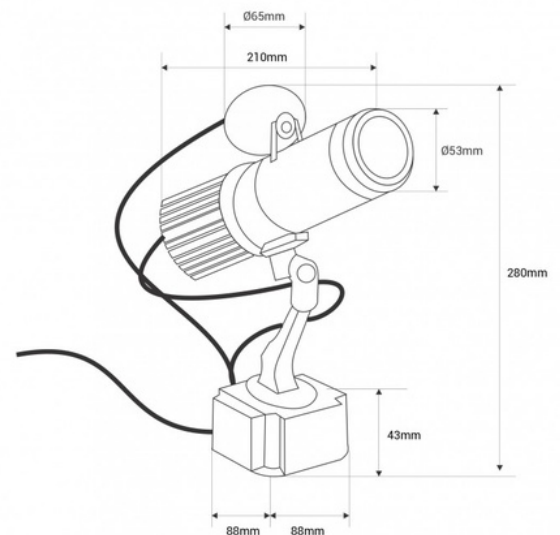

Rotating LED GOBO Projector - 15W - Indoor - 20° Optics - IP20

Ref. BLP10I-R

Proyector LED GOBO rotativo de 15W de potencia para proyección de logotipos, imágenes e insignias en interior. Los proyectores de logo son conocidos también como LED GOBO, proyector GOBO o GOBO LED. Proyecta imágenes fijas y rotativas en alta definición. Uso interior (IP20). Óptica 20° con enfoque ajustable manualmente. Incorpora un mando a distancia (no incluye pila A23-12V) para encendido, apagado, proyección fija o giratoria. Alcanza un rango de 3-4 metros en oscuridad y 2-3 metros a la luz del día, con una intensidad lumínica de 1300 lúmenes. Barcelona LED ofrece el servicio de grabado de logotipos por láser en los cristales espejo. La compra del foco proyector incluye el grabado de un primer logo hasta 4 colores de forma gratuita (tiempo estimado de entrega: 10-15 días).

Datos del producto

Tonalidad	Blanco frío
Kelvin (K)	6000
Lumens (Lm)	1300
CRI	80-85
UGR	No
Tipo de LED	COB
Dimmable	No
Potencia (W)	15
Tensión Nominal (V)	220 - 240 V AC
Frecuencia (Hz)	50 - 60
Driver	Interno
Sensor	No
Orientable	Sí
Material	Metal
Material difusor	Cristal
Uso Exterior	No
IP	IP20
Rango temperatura	-20°C ~ +40°C
Frecuencia de uso	normal
Vida útil (h)	25000
Clase eficiencia energética	F
Certificados	CE, ROHS