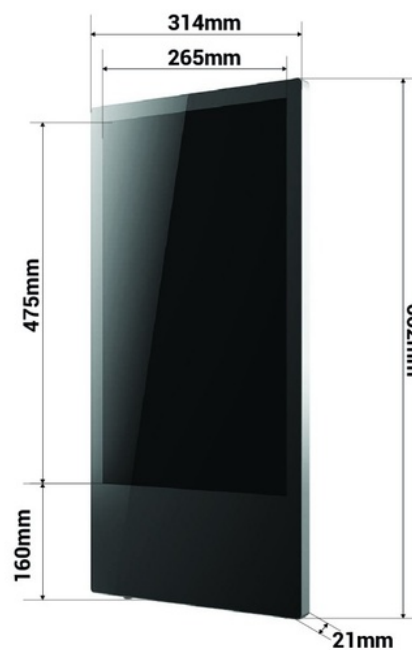

22"
INDOOR

22" Full HD LCD wall mounted advertising display

Ref. DDT22

Display publicitario LCD de 22" con un original diseño en forma de smartphone, simple y elegante. Está fabricado con materiales resistentes y acabados de calidad. Cuenta con resolución Full HD, y utiliza sistema Android 9.0, compatible con numerosas aplicaciones. Admite la mayoría de formatos de imagen fija y video. Fuente de alimentación 12V incluida. Este display está especialmente pensado para fijar en paredes y ascensores. Se trata de una solución versátil y llamativa que atraerá a los clientes, captando su atención y aumentando las ventas. Se encuentra disponible en: RAM: 1GB / ROM: 8GB / HDMI INPUT. Precio neto final, no admite descuentos adicionales ni cupones.

Datos del producto

Almacenamiento	8Gb
----------------	-----

Variantes de producto

Referencia

Atributos

22"