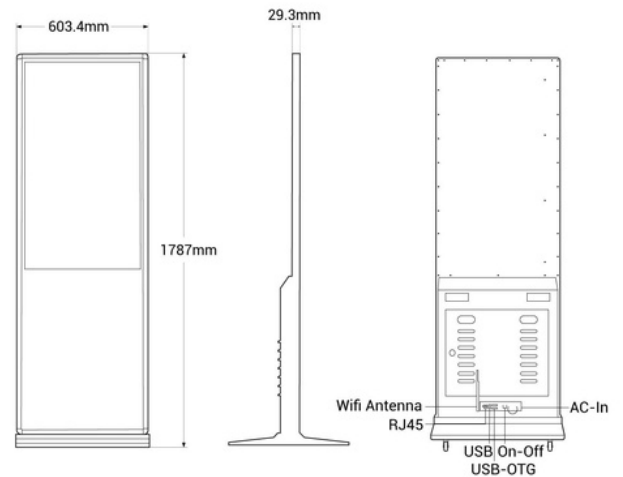

Display publicitario LCD Full HD de 43" - IP20

Ref. KS4316

Display Publicitario Pantalla Full HD (1920x1080). Cuenta con un diseño simple y elegante, fabricado con materiales resistentes y acabados de calidad, su base cuadrada con 4 ruedas le otorga estabilidad y una fácil movilidad, su estructura está diseñada para una adecuada disipación del calor. Este Display es mucho más que una pantalla; es tu lienzo para cautivar a tu audiencia, ya sea en centros comerciales, en una tienda, restaurantes, sala de reuniones o puntos de venta. Lleva tu mensaje al siguiente nivel con tecnología que destaca atrayendo muchas mas personas. Disponible con pantalla táctil o no táctil. Además, se puede elegir entre las siguientes opciones: - RAM: 2GB + ROM: 16GB / HDMI INPUT - RAM: 4GB + ROM: 32GB /HDMI OUTPUT Este producto está sujeto a condiciones de envío especiales en península y Baleares: +100€ gastos de envío. Precio neto final, no admite descuentos adicionales ni cupones

Datos del producto

Variantes de producto

Referencia

Atributos

KS4316