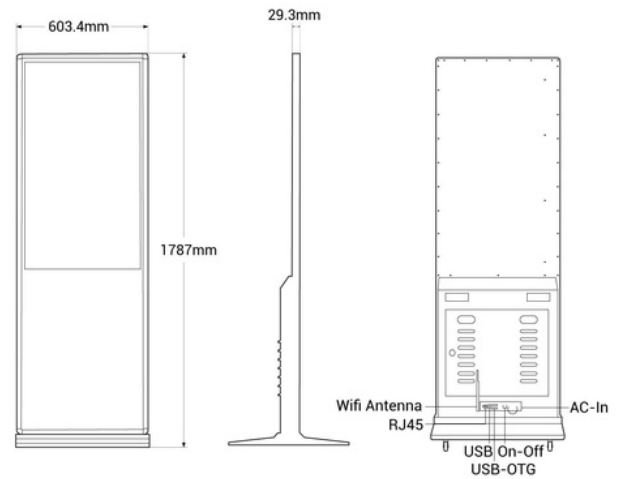

Display publicitario LED Full HD de 43" - IP20

Ref. KS4316

Display Publicitario Pantalla Full HD (1920x1080). Cuenta con un diseño simple y elegante, fabricado con materiales resistentes y acabados de calidad, su base cuadrada con 4 ruedas le otorga estabilidad y una fácil movilidad, su estructura está diseñada para una adecuada disipación del calor. Este Display es mucho más que una pantalla; es tu lienzo para cautivar a tu audiencia, ya sea en centros comerciales, en una tienda, restaurantes, sala de reuniones o puntos de venta. Lleva tu mensaje al siguiente nivel con tecnología que destaca atrayendo muchas mas personas. Disponible con pantalla táctil o no táctil. Además, se puede elegir entre las siguientes opciones: - RAM: 2GB + ROM: 16GB / HDMI INPUT - RAM: 4GB + ROM: 32GB /HDMI OUTPUT Este producto está sujeto a condiciones de envío especiales en península y Baleares: +100€ gastos de envío. Precio neto final, no admite descuentos adicionales ni cupones

Datos del producto

Variantes de producto

Referencia

Atributos

KS4316