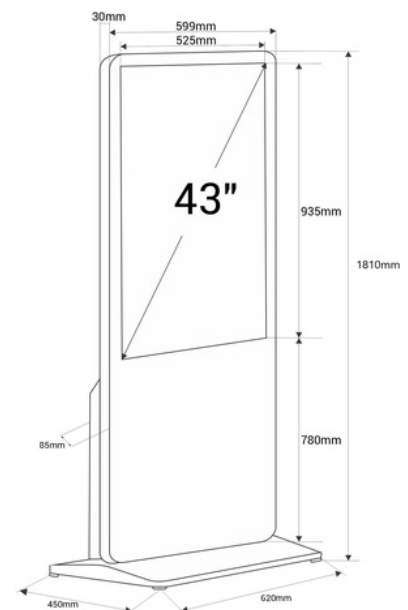

Datos del producto

Uso Táctil (usar), No táctil (usar)