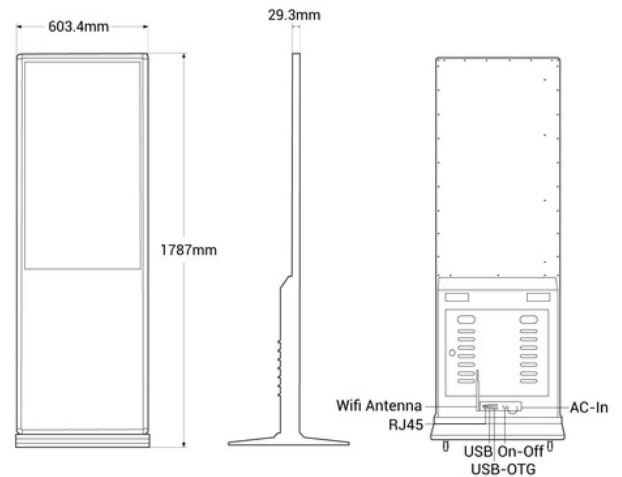

## Display publicitario LED Full HD de 43" - IP20

Ref. KS4316T

Display Publicitario Pantalla Full HD (1920x1080). Cuenta con un diseño simple y elegante, fabricado con materiales resistentes y acabados de calidad, su base cuadrada con 4 ruedas le otorga estabilidad y una fácil movilidad, su estructura está diseñada para una adecuada disipación del calor. Este Display es mucho más que una pantalla; es tu lienzo para cautivar a tu audiencia, ya sea en centros comerciales, en una tienda, restaurantes, sala de reuniones o puntos de venta. Lleva tu mensaje al siguiente nivel con tecnología que destaca atrayendo muchas mas personas. Disponible con pantalla táctil o no táctil. Además, se puede elegir entre las siguientes opciones: - RAM: 2GB + ROM: 16GB / HDMI INPUT - RAM: 4GB + ROM: 32GB /HDMI OUTPUT Este producto está sujeto a condiciones de envío especiales en península y Baleares: +100€ gastos de envío. Precio neto final, no admite descuentos adicionales ni cupones

### Datos del producto