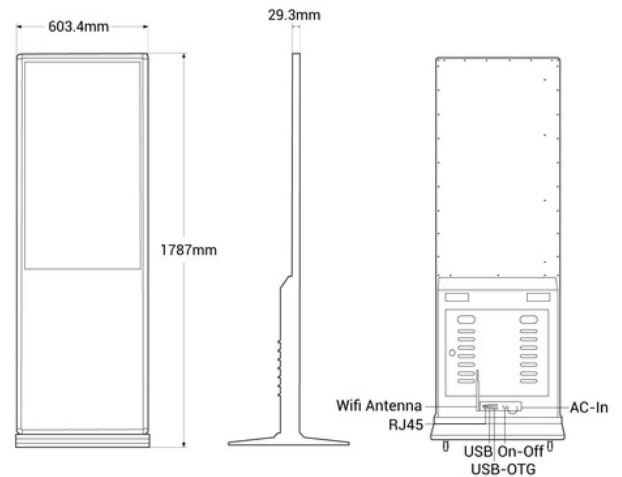

Display publicitario LCD Full HD de 43" - IP20

Ref. KS4316T

Display Publicitario Pantalla Full HD (1920x1080). Cuenta con un diseño simple y elegante, fabricado con materiales resistentes y acabados de calidad, su base cuadrada con 4 ruedas le otorga estabilidad y una fácil movilidad, su estructura está diseñada para una adecuada disipación del calor. Este Display es mucho más que una pantalla; es tu lienzo para cautivar a tu audiencia, ya sea en centros comerciales, en una tienda, restaurantes, sala de reuniones o puntos de venta. Lleva tu mensaje al siguiente nivel con tecnología que destaca atrayendo muchas mas personas. Disponible con pantalla táctil o no táctil. Además, se puede elegir entre las siguientes opciones: - RAM: 2GB + ROM: 16GB / HDMI INPUT - RAM: 4GB + ROM: 32GB /HDMI OUTPUT Este producto está sujeto a condiciones de envío especiales en península y Baleares: +100€ gastos de envío. Precio neto final, no admite descuentos adicionales ni cupones

Datos del producto

Variantes de producto

Referencia

Atributos

KS4316T