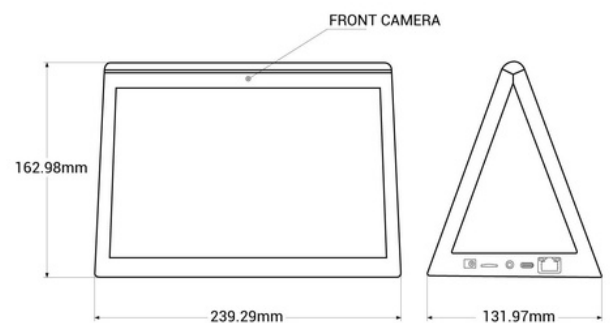

Display publicitario LCD de mesa 10.1" con cámara - Pantalla doble - Táctil - Android 10

Display publicitario LCD de mesa HD de elegante diseño y doble pantalla táctil de 10.1". Cuenta con dos pantallas táctiles, reproduciendo la misma información en ambas. Es un producto de gran utilidad para mostrar menús, catálogos de productos, promociones, app, web e información en general. Diversos usos: restaurantes, comercio, reuniones empresariales, entornos de servicios al cliente. Incorpora una cámara frontal en una de sus pantallas y micrófono. Cuenta con sistema Android, conexión WiFi, puertos USB, USB tipo C, salida LAN/RJ45, y Earphone OUT. Es la solución perfecta para promocionar la imagen de tu negocio, reforzar la marca y mejorar la experiencia de los clientes. *Envío Gratis*

Datos del producto

Color de carcasa (usar) Blanco (usar), Negro (usar)

Variantes de producto

Referencia

Atributos

WD1012T-B

Color de carcasa (usar): Blanco (usar)

WD1012T-N

Color de carcasa (usar): Negro (usar)