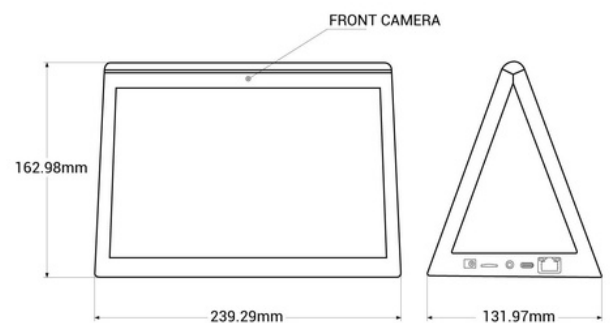

## Display publicitario LCD de mesa 10.1" con cámara - Pantalla doble - Táctil - Android 10

Display publicitario LCD de mesa HD de elegante diseño y doble pantalla táctil de 10.1". Cuenta con dos pantallas táctiles, reproduciendo la misma información en ambas. Es un producto de gran utilidad para mostrar menús, catálogos de productos, promociones, app, web e información en general. Diversos usos: restaurantes, comercio, reuniones empresariales, entornos de servicios al cliente. Incorpora una cámara frontal en una de sus pantallas y micrófono. Cuenta con sistema Android, conexión WiFi, puertos USB, USB tipo C, salida LAN/RJ45, y Earphone OUT. Es la solución perfecta para promocionar la imagen de tu negocio, reforzar la marca y mejorar la experiencia de los clientes. \*Envío Gratis\*

### Datos del producto

Color de carcasa (usar) Blanco (usar), Negro (usar)

## Variantes de producto

**Referencia**

**Atributos**

WD1012T-B

Color de carcasa (usar): Blanco (usar)

WD1012T-N

Color de carcasa (usar): Negro (usar)