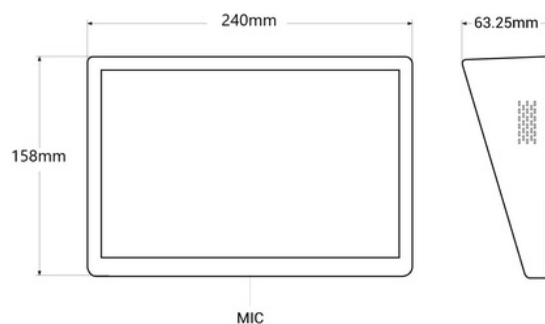

## Display publicitario LCD de mesa 10.1" - Pantalla horizontal - Táctil - Android 10

Display publicitario horizontal LCD de mesa HD de 10.1". Reproduce imágenes con una gran calidad y su pantalla táctil permite un uso interactivo por parte de los usuarios. Es un producto de gran utilidad para mostrar catálogos de productos, promociones, apps, webs e información en general. Diversos usos: comercio, reuniones empresariales, entornos de servicios al cliente. Cuenta con sistema operativo Android, conexión WiFi, puerto USB, USB tipo C, salida LAN/RJ45 y Earphone OUT. Es la solución perfecta para promocionar la imagen de tu negocio, reforzar la marca y mejorar la experiencia de los clientes. \*Envío Gratis\*

### Datos del producto

Color de carcasa (usar)

Blanco (usar), Negro (usar)

## Variantes de producto

**Referencia**

**Atributos**

WT1012T-B

Color de carcasa (usar): Blanco (usar)

WT1012T-N

Color de carcasa (usar): Negro (usar)