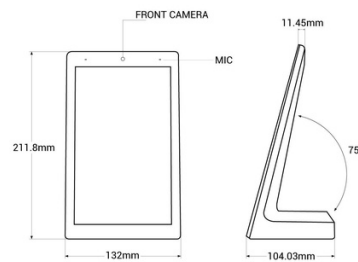

## Display publicitario LCD de mesa 8" con cámara - Táctil - Android 10

Display publicitario de mesa con pantalla LCD de 8" HD que permite imágenes de gran calidad. Incorpora una pantalla táctil, una cámara frontal y micrófono, dando lugar a un uso interactivo por parte de los usuarios, permitiendo consultas, evaluaciones, y muchas opciones más de gran utilidad en entornos de servicio al cliente. Cuenta con sistema operativo Android, conexión WiFi, puertos USB, USB tipo C, conexión LAN/RJ45, y Earphone OUT. Es la solución perfecta para promocionar la imagen de tu negocio, reforzar la marca y mejorar la experiencia de los clientes. \*Envío Gratis\*

### Datos del producto

Color de carcasa (usar)

Blanco (usar), Negro (usar)

## Variantes de producto

**Referencia**

**Atributos**

WL8012T-B

Color de carcasa (usar): Blanco (usar)

WL8012T-N

Color de carcasa (usar): Negro (usar)