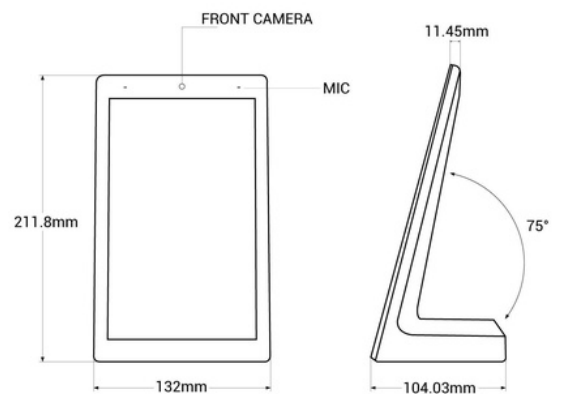

## Display publicitario LCD de mesa 8" con cámara - Táctil - Android 10

Display publicitario de mesa con pantalla LCD de 8" HD que permite imágenes de gran calidad. Incorpora una pantalla táctil, una cámara frontal y micrófono, dando lugar a un uso interactivo por parte de los usuarios, permitiendo consultas, evaluaciones, y muchas opciones más de gran utilidad en entornos de servicio al cliente. Cuenta con sistema operativo Android, conexión WiFi, puertos USB, USB tipo C, conexión LAN/RJ45, y Earphone OUT. Es la solución perfecta para promocionar la imagen de tu negocio, reforzar la marca y mejorar la experiencia de los clientes. \*Envío Gratis\*

### Datos del producto

Color de carcasa (usar)

Blanco (usar), Negro (usar)

## Variantes de producto

**Referencia**

**Atributos**

WL8012T-B

Color de carcasa (usar): Blanco (usar)

WL8012T-N

Color de carcasa (usar): Negro (usar)