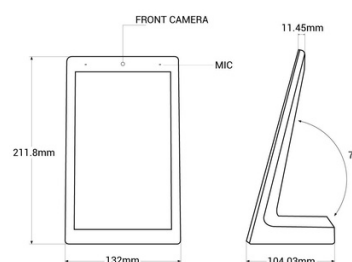

## Display publicitario LCD de mesa 8" con cámara - Táctil - Android 10

Display publicitario de mesa con pantalla LCD de 8" HD que permite imágenes de gran calidad. Incorpora una pantalla táctil, una cámara frontal y micrófono, dando lugar a un uso interactivo por parte de los usuarios, permitiendo consultas, evaluaciones, y muchas opciones más de gran utilidad en entornos de servicio al cliente. Cuenta con sistema operativo Android, conexión WiFi, puertos USB, USB tipo C, conexión LAN/RJ45, y Earphone OUT. Es la solución perfecta para promocionar la imagen de tu negocio, reforzar la marca y mejorar la experiencia de los clientes. \*Envío Gratis\*

### Datos del producto

Color de carcasa (usar)

Blanco (usar), Negro (usar)

## Variantes de producto

**Referencia**

**Atributos**

WL8012T-B

Color de carcasa (usar): Blanco (usar)

WL8012T-N

Color de carcasa (usar): Negro (usar)