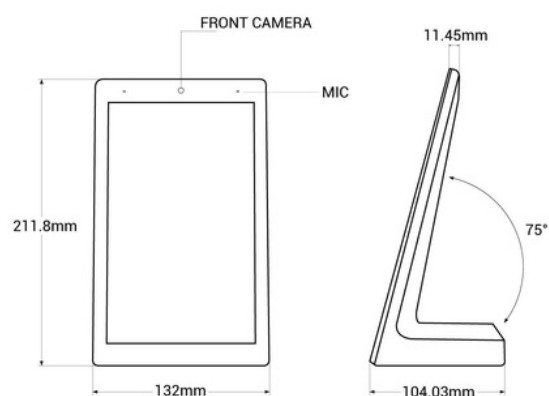

## Display publicitario LCD de mesa 8" con cámara - Táctil - Android 10

Display publicitario de mesa con pantalla LCD de 8" HD que permite imágenes de gran calidad. Incorpora una pantalla táctil, una cámara frontal y micrófono, dando lugar a un uso interactivo por parte de los usuarios, permitiendo consultas, evaluaciones, y muchas opciones más de gran utilidad en entornos de servicio al cliente. Cuenta con sistema operativo Android, conexión WiFi, puertos USB, USB tipo C, conexión LAN/RJ45, y Earphone OUT. Es la solución perfecta para promocionar la imagen de tu negocio, reforzar la marca y mejorar la experiencia de los clientes. \*Envío Gratis\*

### Datos del producto

Color de carcasa (usar)

Blanco (usar), Negro (usar)

## Variantes de producto

**Referencia**

**Atributos**

WL8012T-B

Color de carcasa (usar): Blanco (usar)

WL8012T-N

Color de carcasa (usar): Negro (usar)