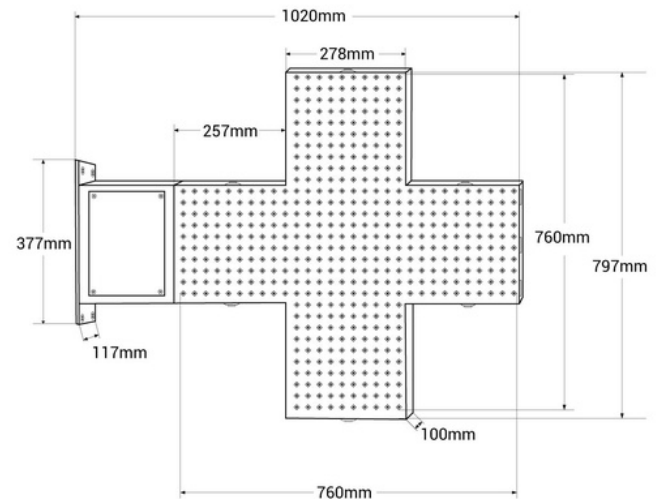

Cruz de farmacia LED monocolor verde - 80x80cm - Doble cara - Exterior

Ref. CZ8080-VE

Cruz de farmacia LED monocolor verde fabricada con materiales resistentes y duraderos, apta para instalar en exteriores. Incorpora doble cara para una máxima visibilidad. Permite cambiar el patrón lumínico, ajustar la intensidad del brillo y la velocidad de transición de los patrones lumínicos a través de un mando a distancia. Es simple de configurar, perfecta para destacar y promocionar tu farmacia.

1400mm

Datos del producto

Color de carcasa (usar)

Verde (usar)

Variantes de producto

Referencia

Atributos

CZ8080-VE