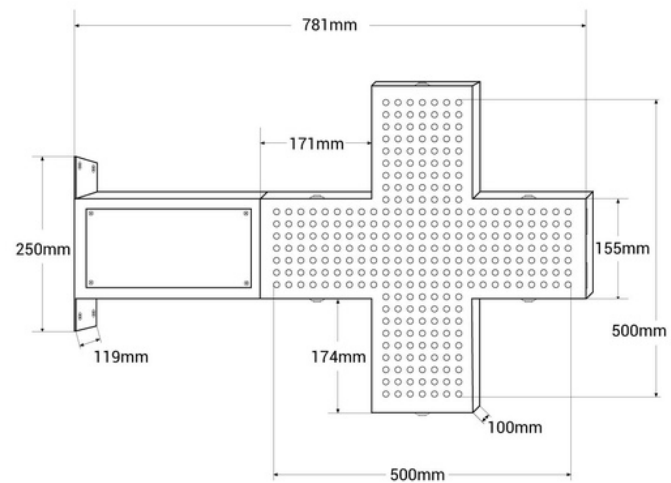

Cruz de veterinaria LED monocolor azul - 50x50cm - Doble cara - Exterior

Ref. CZ5050-AZ

Cruz de veterinaria LED monocolor azul fabricada con materiales resistentes y duraderos, apta para instalar en exteriores. Incorpora doble cara para una máxima visibilidad. Permite cambiar el patrón lumínico, ajustar la intensidad del brillo y la velocidad de transición de los patrones lumínicos a través de un mando a distancia. Es simple de configurar, perfecta para destacar y promocionar tu veterinaria.

Datos del producto

Color de carcasa (usar)

Azul (usar)

Variantes de producto

Referencia

Atributos

CZ5050-AZ

Color de carcasa (usar): Azul (usar)