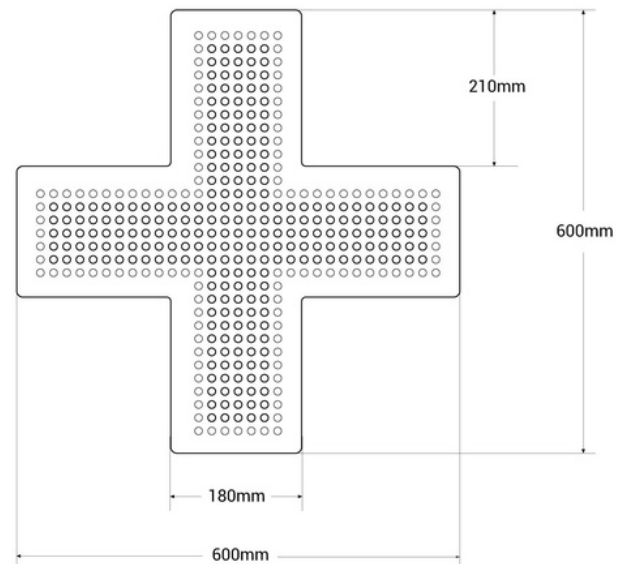

Cruz de veterinaria LED monocolor azul - 60x60cm - Una cara - IP20

Ref. CZ6060-AZ

Cruz de veterinaria LED de interior monocolor azul en policarbonato. Incorpora una cadena en su parte posterior que permite el encendido, apagado y cambio de patrón luminoso. Se instala fácilmente de manera suspendida desde el techo, en paredes o escaparates. Por su grado IP20 es apta para uso interior. Es perfecta para destacar y promocionar tu veterinaria.

Datos del producto

Color de carcasa (usar)

Azul (usar)

Variantes de producto

Referencia

Atributos

CZ6060-AZ

Color de carcasa (usar): Azul (usar)