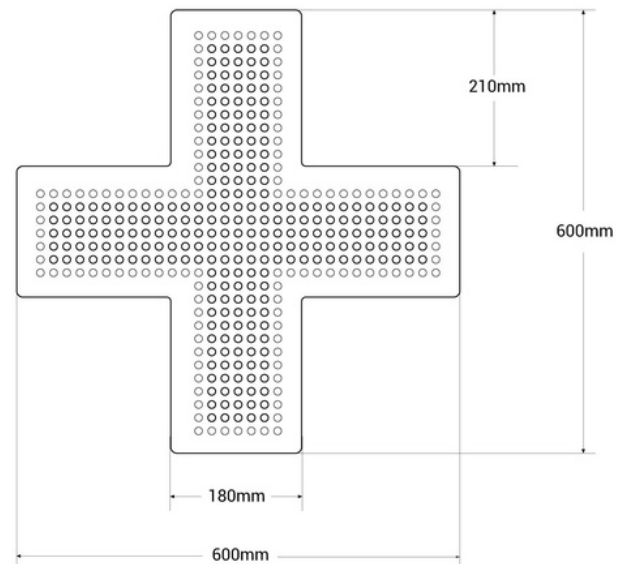

## Cruz de veterinaria LED monocolor azul - 60x60cm - Una cara - IP20

Ref. CZ6060-AZ

Cruz de veterinaria LED de interior monocolor azul en policarbonato. Incorpora una cadena en su parte posterior que permite el encendido, apagado y cambio de patrón luminoso. Se instala fácilmente de manera suspendida desde el techo, en paredes o escaparates. Por su grado IP20 es apta para uso interior. Es perfecta para destacar y promocionar tu veterinaria.

### Datos del producto

Color de carcasa (usar)

Azul (usar)