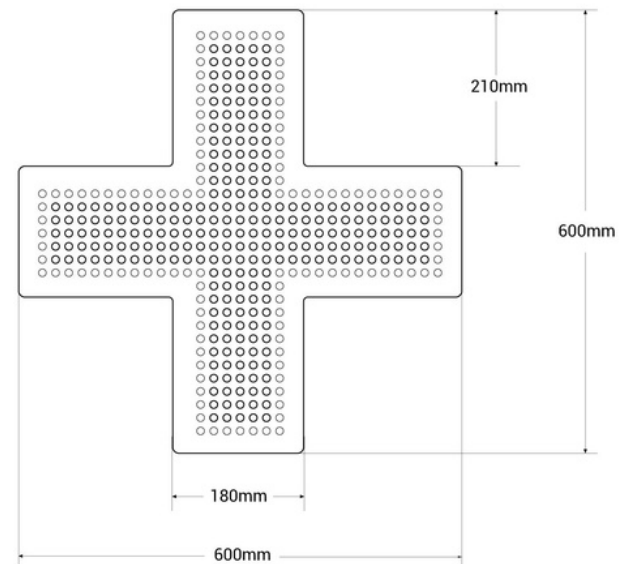

Cruz de farmacia LED monocolor verde - 60x60cm - Una cara - IP20

Ref. CZ6060-VE

Cruz de farmacia LED de interior monocolor verde en policarbonato. Incorpora una cadena en su parte posterior que permite el encendido, apagado y cambio de patrón luminico. Se instala fácilmente de manera suspendida desde el techo, en paredes o escaparates. Por su grado IP20 es apta para uso interior. Es perfecta para destacar y promocionar tu farmacia.

Datos del producto

Color de carcasa (usar)

Verde (usar)

Variantes de producto

Referencia

Atributos

CZ6060-VE

Color de carcasa (usar): Verde (usar)