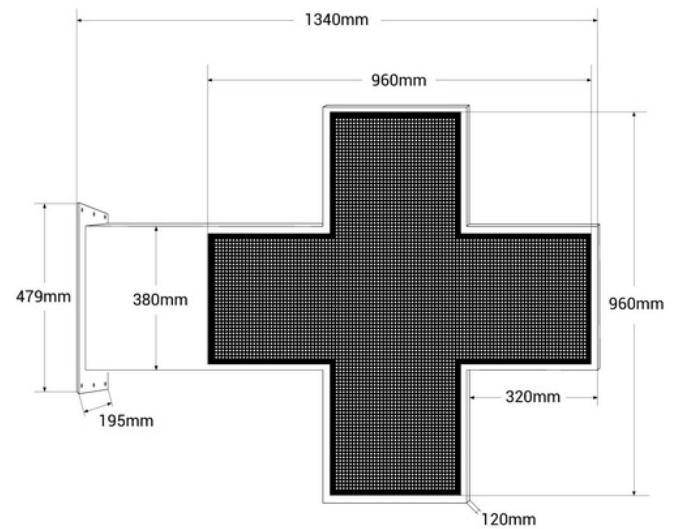

Cruz de farmacia LED monocolor verde programable P10 - Exterior - 96x96cm

Ref. DP10

Cruz de farmacia LED de exterior monocolor verde con carcasa metálica verde doble cara. Fácilmente programable a través de WiFi. Incluye un módulo estándar para mostrar fecha y hora y módulo de temperatura. Admite diversas escenas y efectos que permiten una configuración personalizada. Se instala en fachadas de farmacias y parafarmacias. Es simple de configurar, perfecta para destacar y promocionar tu negocio.

Datos del producto

Variantes de producto

Referencia

Atributos

DP10