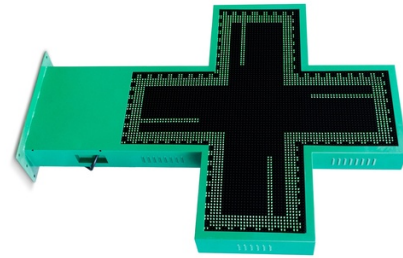

Cruz de farmacia LED monocolor verde programable P10 - Exterior - 96x96cm

Ref. DP10

Cruz de farmacia LED de exterior monocolor verde con carcasa metálica verde doble cara. Fácilmente programable a través de WiFi. Incluye un módulo estándar para mostrar fecha y hora y módulo de temperatura. Admite diversas escenas y efectos que permiten una configuración personalizada. Se instala en fachadas de farmacias y parafarmacias. Es simple de configurar, perfecta para destacar y promocionar tu negocio.

Datos del producto

Variantes de producto

Referencia

Atributos

DP10