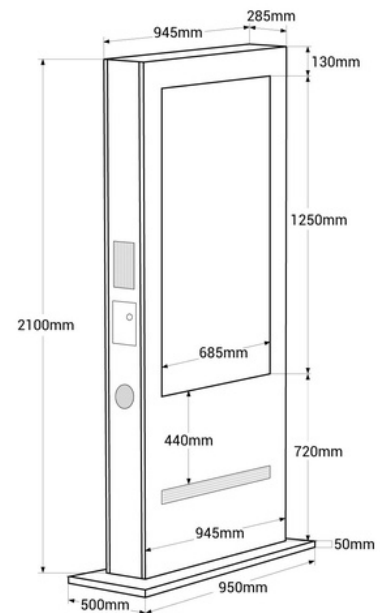

## Tótem publicitario exterior pantalla LCD 55"- Doble cara - Táctil - Android- Blanco

Novedoso tótem para publicidad exterior de 55" Táctil de doble cara de color blanco. Duplica el impacto de tu mensaje con nuestro display publicitario doble cara, proyectando contenido único en cada pantalla para cautivar a tu audiencia desde todos los ángulos. Cuenta con una estructura metálica blanca y un cristal antivandálico de 5 mm, especialmente resistente para exteriores. Reproduce imágenes en alta definición, con una luminosidad de 2000 nits, garantizando una gran visibilidad e impacto visual. Su configuración es muy sencilla ya que cuenta con un sistema operativo Android. El contenido puede proyectarse por medio de USB o vía online a través de un software. Esta solución versátil de digital signage atraerá a los clientes, captando su atención y aumentando las ventas. Disponible también con estructura metálica negra (ref. DWCS50SL-T-N) Producto sujeto a condiciones de envío especiales en península y Baleares: +100€ +IVA gastos de envío- No admite descuentos adicionales ni cupones

### Datos del producto

Color de carcasa (usar)

Blanco (usar), Negro (usar)

## Variantes de producto

**Referencia**

**Atributos**

DWC550SL-T-B

Color de carcasa (usar): Blanco (usar)

DWC550SL-T-N

Color de carcasa (usar): Negro (usar)