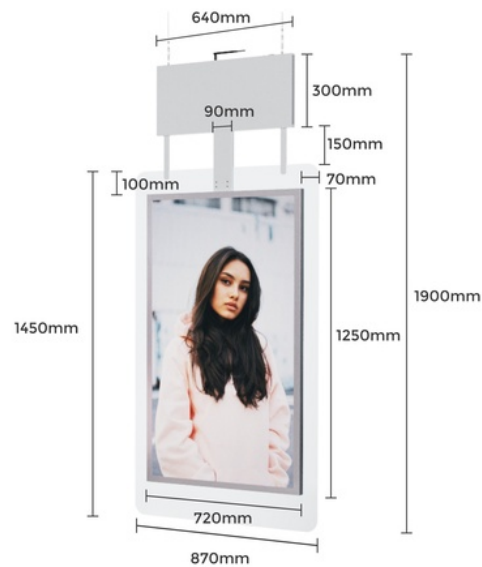

55"
INDOOR

- DOUBLE SIDED
- 1920 X 1080 FULL HD
- 16.7M COLOR
- ON / OFF AUTOMATIC
- WIFI
- MICRO USB
- ANDROID T1

Display publicitario colgante LCD Full HD 55" - Doble cara - IP20

Ref. D5508DH

Novedoso display publicitario colgante de 55" doble cara diseñado para ser instalado de manera suspendida en tiendas y centros comerciales. Incorpora la tecnología más innovadora del mercado que permite reproducir imágenes y videos en alta definición (Full HD). Su configuración es muy sencilla y el contenido puede proyectarse por medio de USB o vía WIFI utilizando un software de reproducción de contenido. Permite navegación web y descarga de aplicaciones para una personalización completa. Esta solución versátil y llamativa atraerá a los clientes, captando su atención y aumentando las ventas. Producto sujeto a condiciones de envío especiales en península y Baleares: +100€ gastos de envío- No admite descuentos adicionales ni cupones

Datos del producto

Variantes de producto

Referencia

Atributos

D5508DH