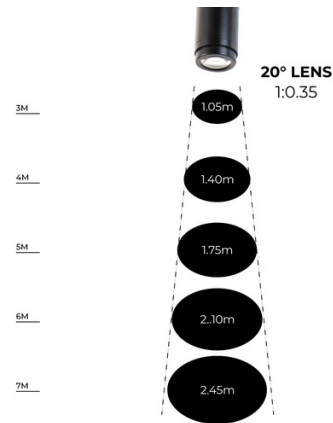

15W
IP20
LED

Proyector de logos LED GOBO para carril monofásico - 15W - interior - IP20

Ref. BLP15I-MON-F

Proyector LED GOBO para proyección de logotipos, imágenes e insignias en interior. Los proyectores de logo son conocidos también como LED GOBO, proyector GOBO o GOBO LED. Con 15W de potencia y una intensidad luminica de 1300 lúmenes, este proyector está diseñado para ser instalado en carriles monofásicos de interior. Proyecta imágenes fijas en alta definición. Cuenta con una óptica de 20° cuyo enfoque se ajusta manualmente. Puede rotar y bascular 360°, permitiendo orientar el haz de luz hacia la dirección deseada. Presenta un rango de 3-4 metros en oscuridad y 2-3 metros a la luz del día. Barcelona LED ofrece el servicio de grabado de logotipos por láser en los cristales espejo. La compra del foco proyector incluye el grabado de un primer logo en hasta 4 colores de forma gratuita (tiempo estimado de entrega: 10-15 días).

Datos del producto

Variantes de producto

Referencia

Atributos

BLP15I-MON-F