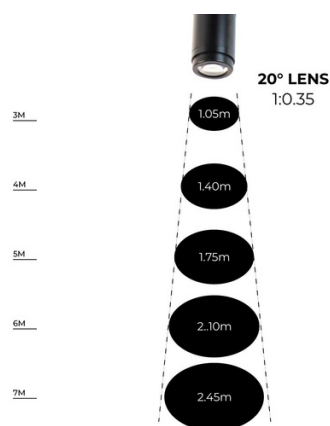

15W
IP20
LED

Proyector de logos LED GOBO para carril monofásico interior - 15W - Óptica 20° - IP20

Ref. BLP15I-MON-F

Proyector LED GOBO para proyección de logotipos, imágenes e insignias en interior. Los proyectores de logo son conocidos también como LED GOBO, proyector GOBO o GOBO LED. Con 15W de potencia y una intensidad luminica de 1300 lúmenes, este proyector está diseñado para ser instalado en carriles monofásicos de interior. Proyecta imágenes fijas en alta definición. Cuenta con una óptica de 20° cuyo enfoque se ajusta manualmente. Puede rotar y bascular 360°, permitiendo orientar el haz de luz hacia la dirección deseada. Presenta un rango de 3-4 metros en oscuridad y 2-3 metros a la luz del día. Barcelona LED ofrece el servicio de grabado de logotipos por láser en los cristales espejo. La compra del foco proyector incluye el grabado de un primer logo en hasta 4 colores de forma gratuita (tiempo estimado de entrega: 10-15 días).

Datos del producto

Variantes de producto

Referencia

Atributos

BLP15I-MON-F