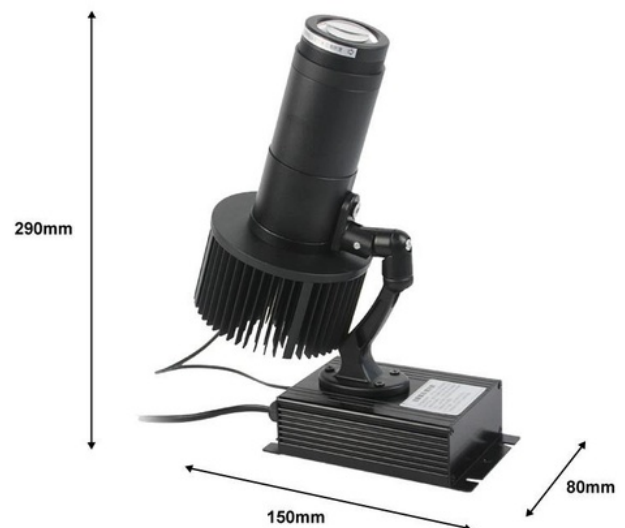

## Fixed LED GOBO projector - 30W - Indoor - 20° Optics - IP20

Ref. BLP30I-F

Proyector LED GOBO FIJO de 30W de potencia para proyección de logotipos, imágenes e insignias en interior. Los proyectores de logo son conocidos también como LED GOBO, proyector GOBO o GOBO LED. Proyecta imágenes fijas en alta definición. Uso interior (IP40). Óptica 20° con enfoque ajustable manualmente. Alcanza un rango de 7-20 metros en oscuridad y 4-6 metros a la luz del día, con una intensidad lumínica de 2200 lúmenes. Barcelona LED ofrece el servicio de grabado de logotipos por láser en los cristales espejo. La compra del foco proyector incluye el grabado de un primer logo hasta 4 colores de forma gratuita (tiempo estimado de entrega: 10-15 días).

### Datos del producto

Tonalidad	Blanco frío
Lumens (Lm)	3200
CRI	80-85
UGR	No
Dimmable	No
Potencia (W)	30
Tensión Nominal (V)	110 - 240 V AC
Frecuencia (Hz)	50 - 60
Material	Metal
Material difusor	Cristal
Uso Exterior	No
IP	IP40
Frecuencia de uso	normal
Vida útil (h)	30000
Clase eficiencia energética	A+ (2021)
Certificados	CE, ROHS
Garantía	Según garantía legal: 3 años

Variantes de producto

Referencia

Atributos

BLP30I-F