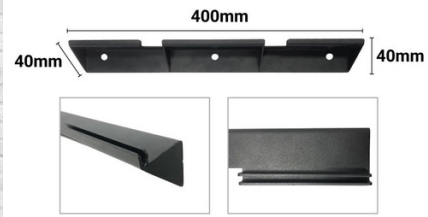

Compatible **T1/T6**

Soporte de pared para Display Publicitario 2.5

Ref. DWALL2.5

Soporte de pared para Display publicitario. Accesorio para colgar nuestro display publicitario en la pared. Fabricado de metal en acabado de color negro de alta calidad. Sencillez y rapidez en la instalación con estabilidad para colgar nuestro display publicitario de forma vertical en la pared. Tornillos incluidos. Dimensiones: 400mm de ancho, 40mm de profundidad y 40mm de altura. Compatible con el Cartel digital publicitario LED P2.5mm Full Color Sistema Nova T1 (ref: DP2.5T1) y el Cartel digital publicitario LED P2.5mm T6 - Conectable en serie (ref: DP2.5T6).