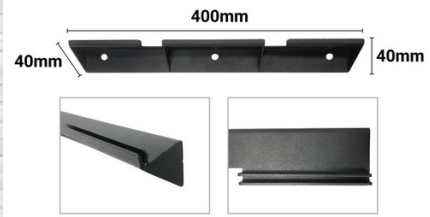

Compatible **T1/T6**

Soporte de pared para Display Publicitario 2.5

Ref. DWALL2.5

Soporte de pared para Display publicitario. Accesorio para colgar nuestro display publicitario en la pared. Fabricado de metal en acabado de color negro de alta calidad. Sencillez y rapidez en la instalación con estabilidad para colgar nuestro display publicitario de forma vertical en la pared. Tornillos incluidos. Dimensiones: 400mm de ancho, 40mm de profundidad y 40mm de altura. Compatible con el Cartel digital publicitario LED P2.5mm Full Color Sistema Nova T1 (ref: DP2.5T1) y el Cartel digital publicitario LED P2.5mm T6 - Conectable en serie (ref: DP2.5T6).