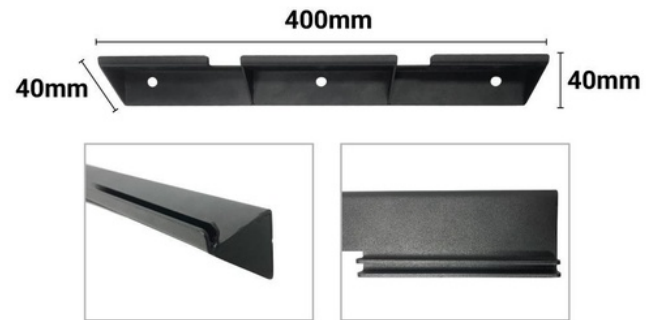

Compatible **T1/T6**

Soporte de pared para Display Publicitario 2.5

Ref. DWALL2.5

Soporte de pared para Display publicitario. Accesorio para colgar nuestro display publicitario en la pared. Fabricado de metal en acabado de color negro de alta calidad. Sencillez y rapidez en la instalación con estabilidad para colgar nuestro display publicitario de forma vertical en la pared. Tornillos incluidos. Dimensiones: 400mm de ancho, 40mm de profundidad y 40mm de altura. Compatible con el Cartel digital publicitario LED P2.5mm Full Color Sistema Nova T1 (ref: DP2.5T1) y el Cartel digital publicitario LED P2.5mm T6 - Conectable en serie (ref: DP2.5T6).

Datos del producto

Variantes de producto

Referencia

Atributos

DWALL2.5

Compatible **T1/T6**