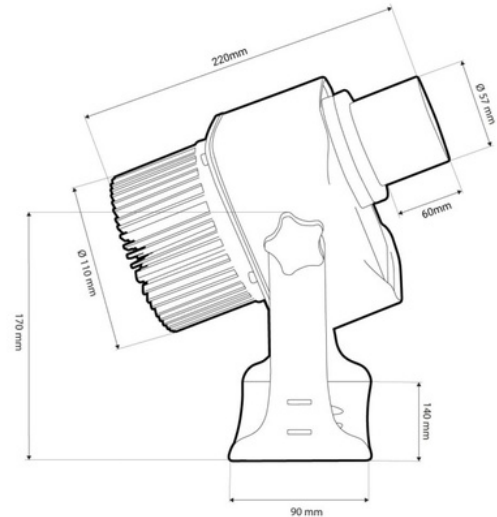

GOBO 40W rotating outdoor LED spotlight - IP65

Ref. BLP40E-R

Proyector LED GOBO de 40W de potencia para proyección de logotipos, imágenes e insignias en exterior. Los proyectores de logo son conocidos también como LED GOBO, proyector GOBO o GOBO LED. Proyecta imágenes giratorias o fijas en alta definición. Uso exterior (IP65). Óptica 20° con enfoque ajustable manualmente. Excelente visibilidad de imágenes, con una intensidad lumínica de 4000 lúmenes. Barcelona LED ofrece el servicio de grabado de logotipos por láser en los cristales espejo. La compra del foco proyector incluye el grabado de un primer logo en hasta 4 colores de forma gratuita (tiempo estimado de entrega: 10-15 días).

Datos del producto

Tonalidad	Blanco frío
Kelvin (K)	6000
Lumens (Lm)	4400
CRI	80-85
Tipo de LED	COB
Dimmable	No
Potencia (W)	40
Tensión Nominal (V)	230V AC
Frecuencia (Hz)	50 - 60
Driver	Interno
Sensor	No
Orientable	Sí
Dimensiones (mm) LxIxh	260 x 180 x 150
Material	Metal
Material difusor	Cristal
Uso Exterior	Si
IP	IP65
Rango temperatura	-18°C ~ +55°C
Frecuencia de uso	normal
Vida útil (h)	25000
Clase eficiencia energética	A+ (2021)
Certificados	CE, ROHS