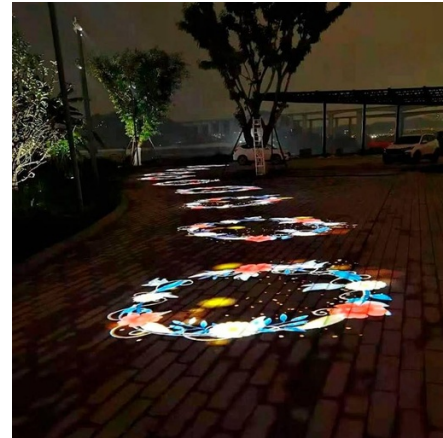

GOBO 40W rotating outdoor LED spotlight - IP65

Ref. BLP40E-R

Proyector LED GOBO de 40W de potencia para proyección de logotipos, imágenes e insignias en exterior. Los proyectores de logo son conocidos también como LED GOBO, proyector GOBO o GOBO LED. Proyecta imágenes giratorias o fijas en alta definición. Uso exterior (IP65). Óptica 20° con enfoque ajustable manualmente. Excelente visibilidad de imágenes, con una intensidad lumínica de 4000 lúmenes. Barcelona LED ofrece el servicio de grabado de logotipos por láser en los cristales espejo. La compra del foco proyector incluye el grabado de un primer logo en hasta 4 colores de forma gratuita (tiempo estimado de entrega: 10-15 días).

Datos del producto

Tonalidad	Blanco frío
Kelvin (K)	6000
Lumens (Lm)	4400
CRI	80-85
Tipo de LED	COB
Dimmable	No
Potencia (W)	40
Tensión Nominal (V)	230V AC
Frecuencia (Hz)	50 - 60
Driver	Interno
Sensor	No
Orientable	Sí
Dimensiones (mm) LxIxh	260 x 180 x 150
Material	Metal
Material difusor	Cristal
Uso Exterior	Si
IP	IP65
Rango temperatura	-18°C ~ +55°C
Frecuencia de uso	normal
Vida útil (h)	25000
Clase eficiencia energética	A+ (2021)
Certificados	CE, ROHS