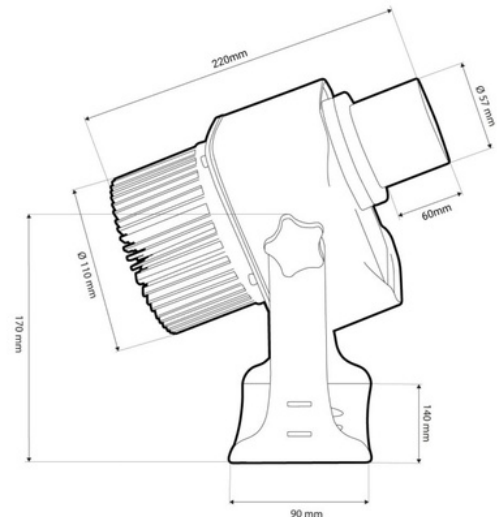

LED GOBO projector 30W outdoor rotating - IP65

Ref. BLP30E-R

Proyector LED GOBO de 30W de potencia para proyección de logotipos, imágenes e insignias en exterior. Los proyectores de logo son conocidos también como LED GOBO, proyector GOBO o GOBO LED. Proyecta imágenes giratorias o fijas en alta definición. Uso exterior (IP65). Óptica 20° con enfoque ajustable manualmente. Excelente visibilidad de imágenes, con una intensidad luminica de 3200 lúmenes. Barcelona LED ofrece el servicio de grabado de logotipos por láser en los cristales espejo. La compra del foco proyector incluye el grabado de un primer logo en hasta 4 colores de forma gratuita (tiempo estimado de entrega: 10-15 días).

Datos del producto

Tonalidad	Blanco frío
Kelvin (K)	6000
Lumens (Lm)	3200
CRI	80-85
Tipo de LED	COB
Dimmable	No
Potencia (W)	30
Tensión Nominal (V)	220 - 240 V AC
Frecuencia (Hz)	50 - 60
Driver	Interno
Sensor	No
Orientable	Sí
Material	Metal
Material difusor	Cristal
Uso Exterior	Si
IP	IP65
Rango temperatura	-18°C ~ +55°C
Frecuencia de uso	normal
Vida útil (h)	30000
Clase eficiencia energética	A+ (2021)
Certificados	CE, ROHS
Garantía	Según garantía legal: 3 años

Variantes de producto

Referencia

Atributos

BLP30E-R